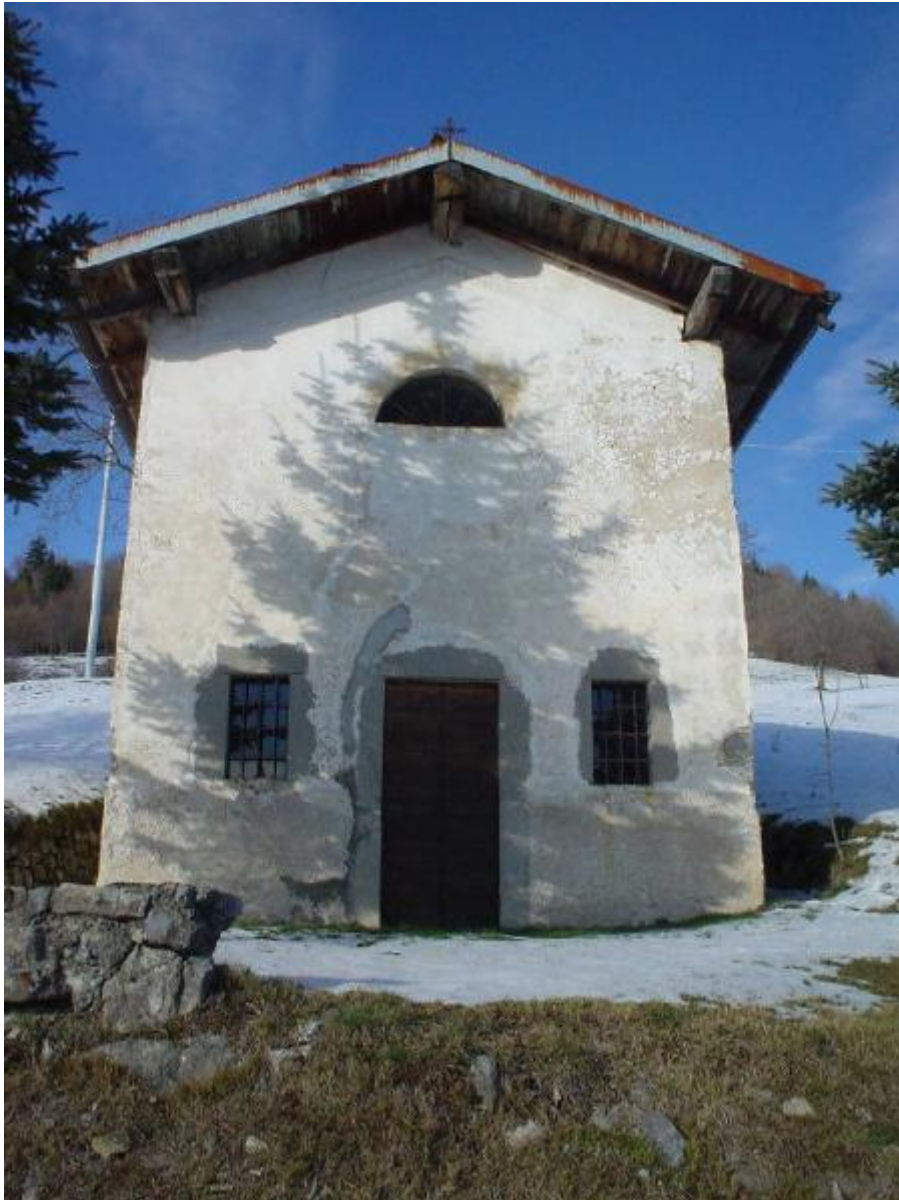

Chiesa di S. Michele Arcangelo

San Giovanni Bianco (BG)

Link risorsa: <https://www.lombardiabeniculturali.it/architetture/schede/BG020-00853/>

Scheda SIRBeC: <https://www.lombardiabeniculturali.it/architetture/schede-complete/BG020-00853/>