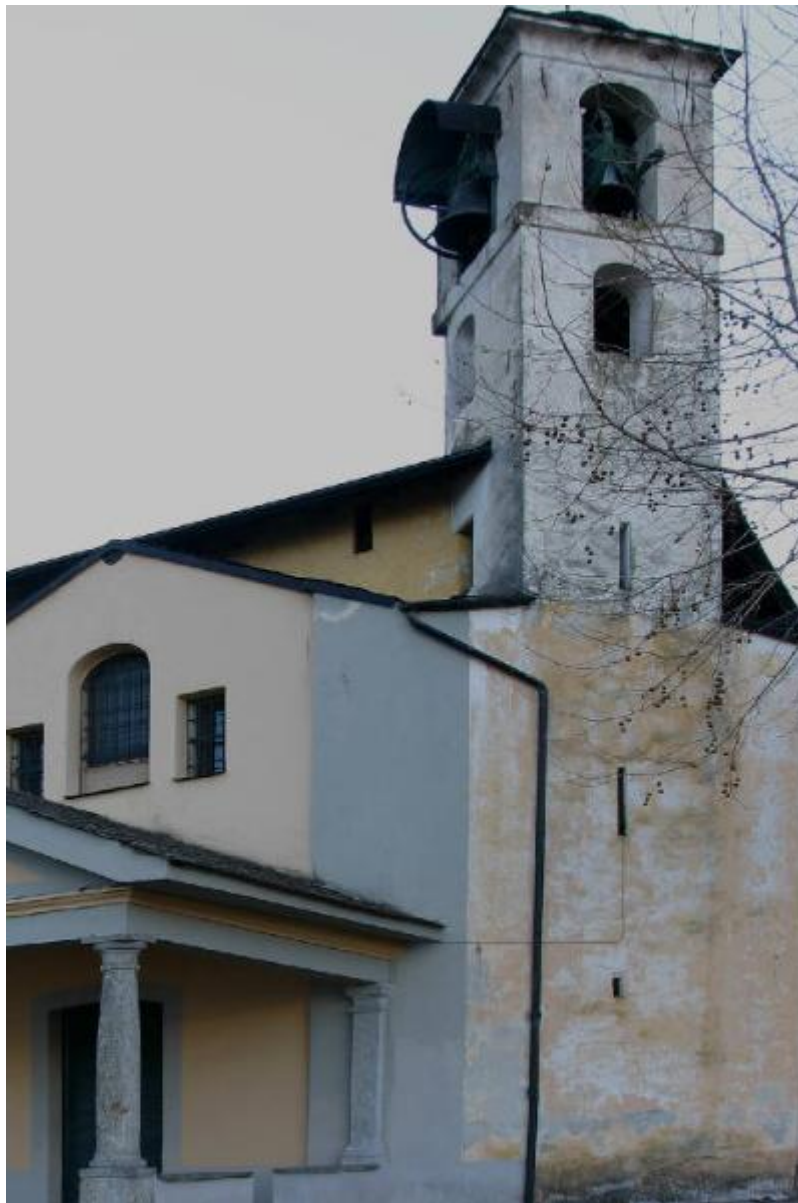

Campanile della Chiesa di S. Gottardo

Dongo (CO)

Link risorsa: <https://www.lombardiabeniculturali.it/architetture/schede/CO250-00462/>

Scheda SIRBeC: <https://www.lombardiabeniculturali.it/architetture/schede-complete/CO250-00462/>

OGGETTO

OGGETTO

Ambito tipologico principale: architettura religiosa e rituale

Tipologia: campanile

Denominazione: Campanile della Chiesa di S. Gottardo

Fonte della denominazione: consuetudine

LOCALIZZAZIONE GEOGRAFICO-AMMINISTRATIVA