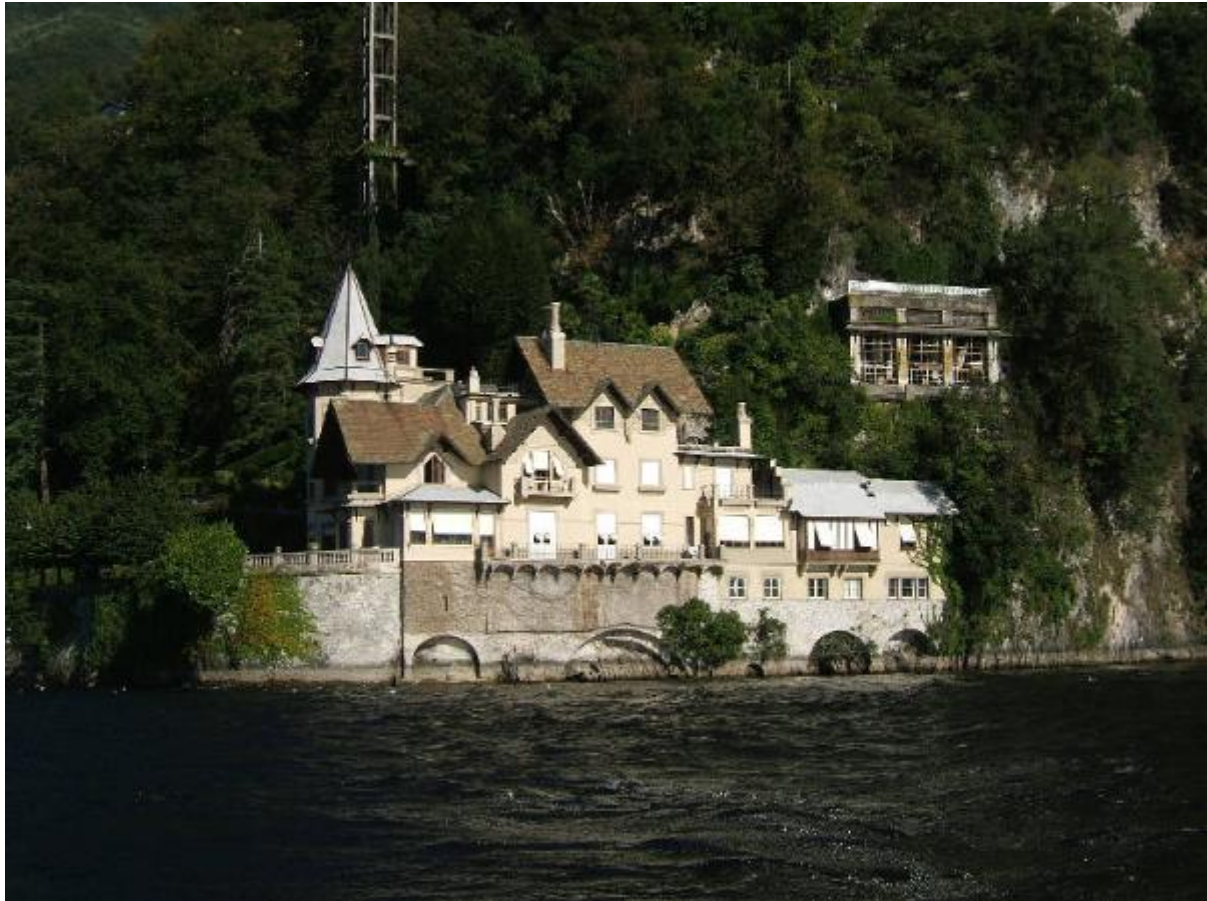

Villa Troubetzkoy - complesso

Blevio (CO)

Link risorsa: <https://www.lombardiabeniculturali.it/architetture/schede/CO250-00759/>

Scheda SIRBeC: <https://www.lombardiabeniculturali.it/architetture/schede-complete/CO250-00759/>