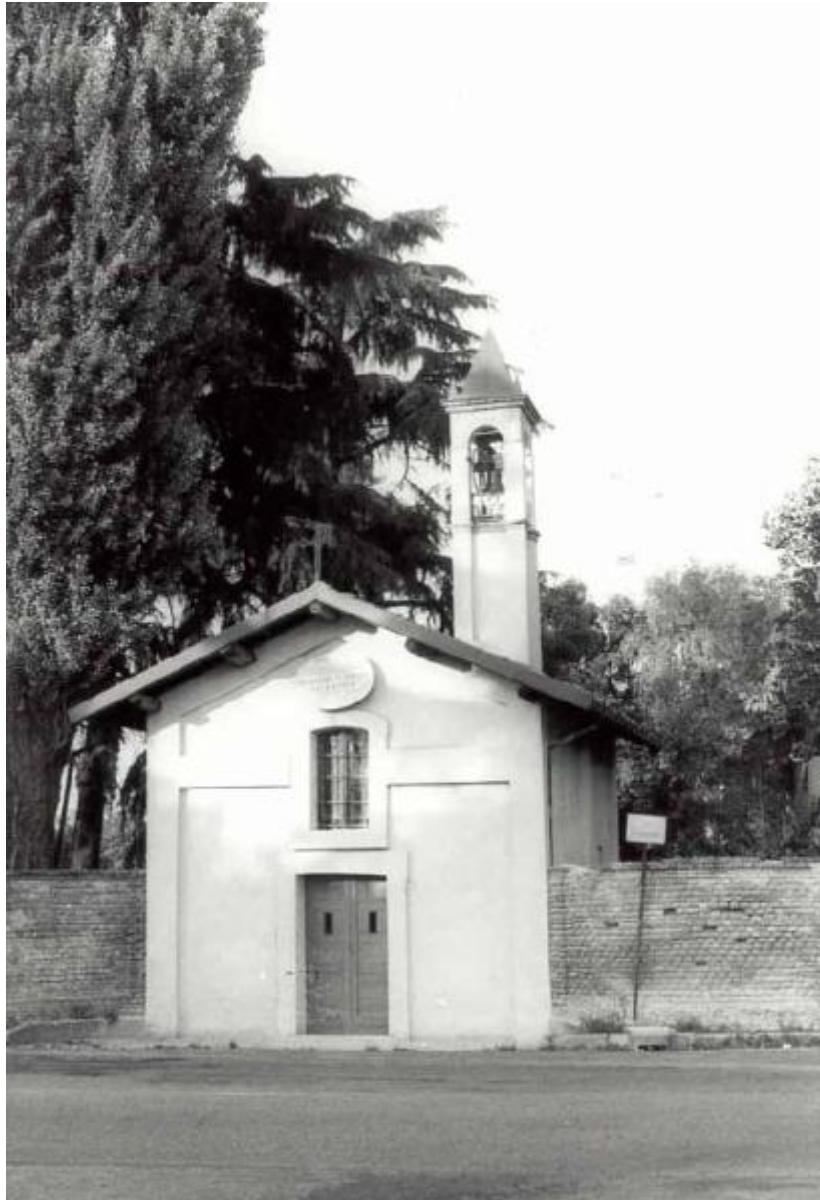

# Chiesa di S. Rocco

Cornaredo (MI)

Link risorsa: <https://www.lombardiabenculturali.it/architetture/schede/MI100-02655/>

Scheda SIRBeC: <https://www.lombardiabenculturali.it/architetture/schede-complete/MI100-02655/>