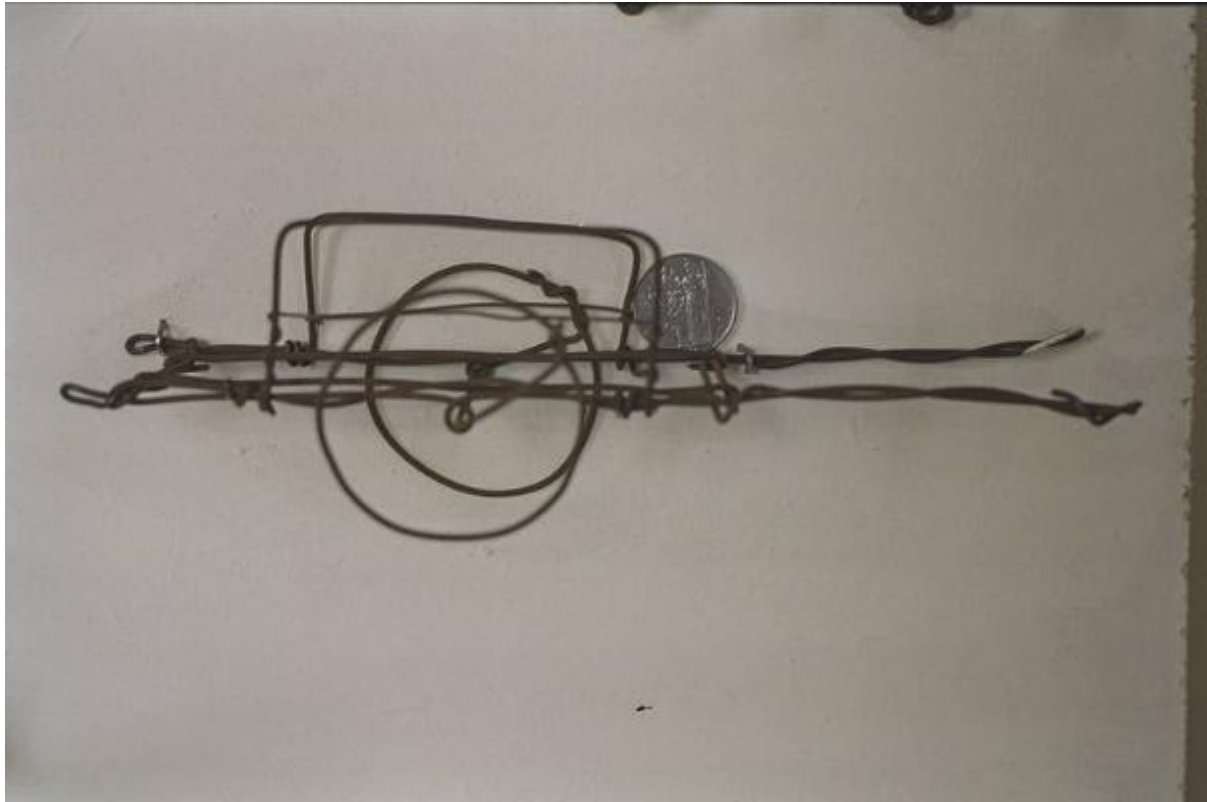

Carretto in fil di ferro

Nizzoli Enzo

Link risorsa: <https://www.lombardiabeniculturali.it/beni-etnoantropologici/schede/F1010-00341/>

Scheda SIRBeC: <https://www.lombardiabeniculturali.it/beni-etnoantropologici/schede-complete/F1010-00341/>

Ente schedatore: R03/ Museo Civico Polironiano

Ente competente: S23

OGGETTO

OGGETTO

Definizione: carretto in fil di ferro

Definizione della categoria generale: attività agro-silvo-pastorali

Definizione della categoria specifica: Gioco

Datazione: XX secolo

DATI TECNICI

MATERIA E TECNICA

Materia: filo di ferro

Tecnica: Modellato

MISURE

Lunghezza: 25.00

USO