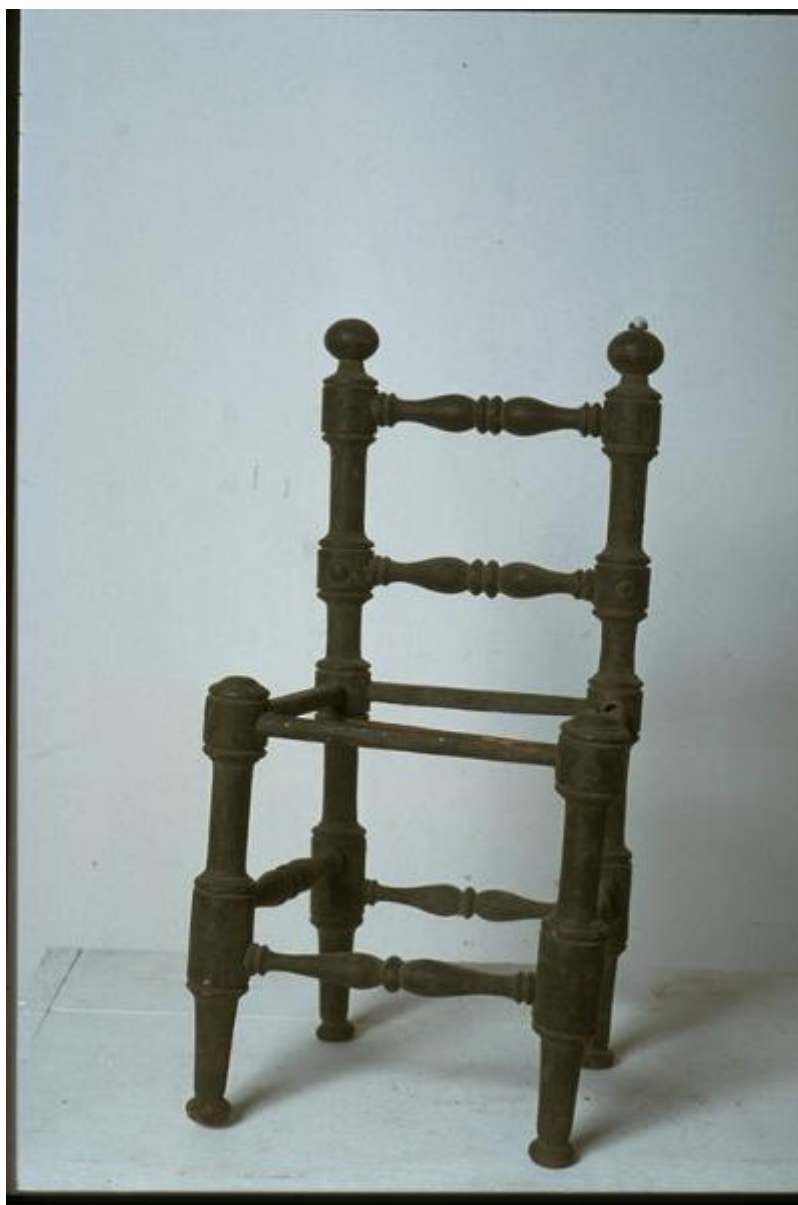

Sedia senza sedile

ambito Italia Settentrionale

Link risorsa: <https://www.lombardiabeniculturali.it/beni-etnoantropologici/schede/MN150-00432/>

Scheda SIRBeC: <https://www.lombardiabeniculturali.it/beni-etnoantropologici/schede-complete/MN150-00432/>

Profondità: 19

DATI ANALITICI

DESCRIZIONE

Indicazioni sull'oggetto: Sedia di legno.

Descrizione del soggetto: La sedia è di legno con il sedile di paglia intrecciata.

USO

Funzione: attrezzo per spettacolo popolare