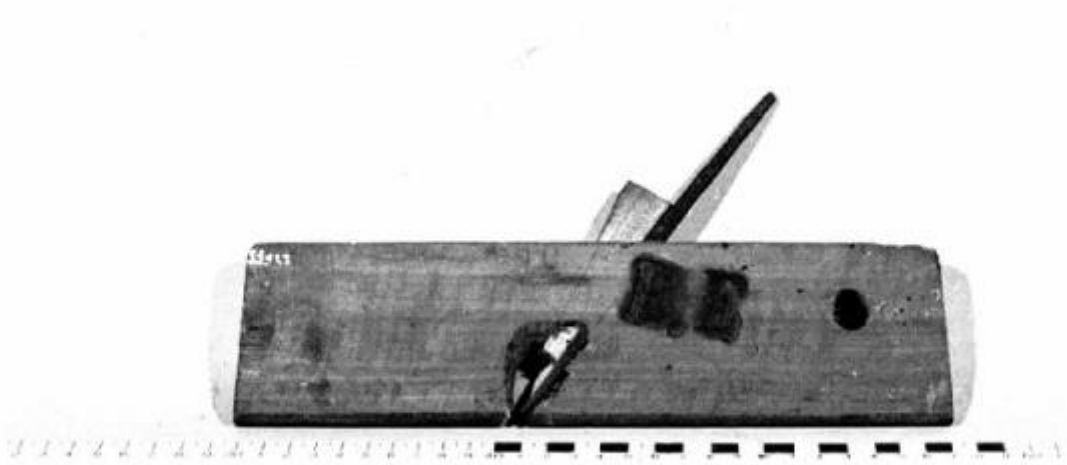

Bastone a sgorbia

Falegnameria Brambillaschi - Il legno "marchiato a fuoco con le lette

Link risorsa: <https://www.lombardiabeniculturali.it/beni-etnoantropologici/schede/P0010-00426/>

Scheda SIRBeC: <https://www.lombardiabeniculturali.it/beni-etnoantropologici/schede-complete/P0010-00426/>

Ente schedatore: R03/ Museo Civico della Civiltà Contadina

Ente competente: S23

OGGETTO

OGGETTO

Definizione: bastone a sgorbia

Definizione della categoria generale: sponderuola a bastone

Definizione della categoria specifica: Taglio e abrasione e accessori