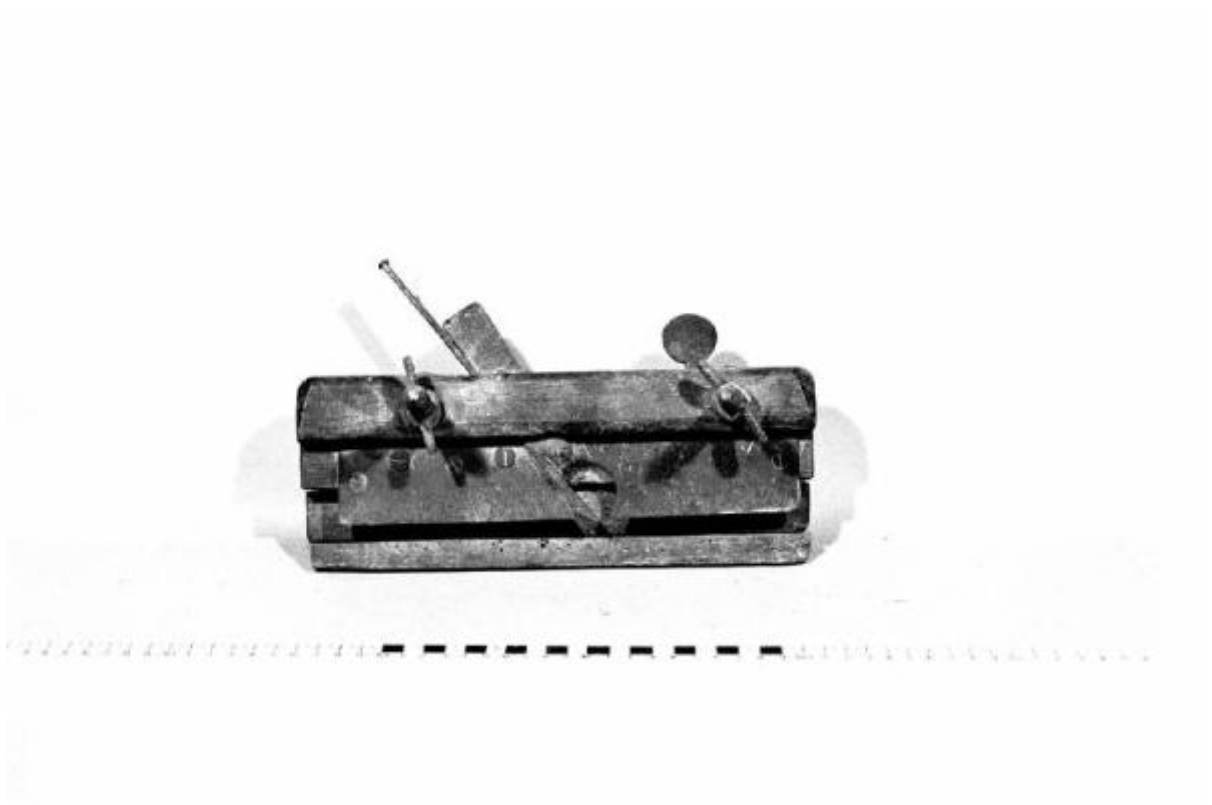

Incorsatoio per vetri

Ignoto

Link risorsa: <https://www.lombardiabeniculturali.it/beni-etnoantropologici/schede/P0010-00540/>

Scheda SIRBeC: <https://www.lombardiabeniculturali.it/beni-etnoantropologici/schede-complete/P0010-00540/>

Ente schedatore: R03/ Museo Civico della Civiltà Contadina

Ente competente: S23

OGGETTO

OGGETTO

Definizione: incorsatoio per vetri

Definizione della categoria generale: incorsatoio per vetri

Definizione della categoria specifica: Taglio e abrasione e accessori