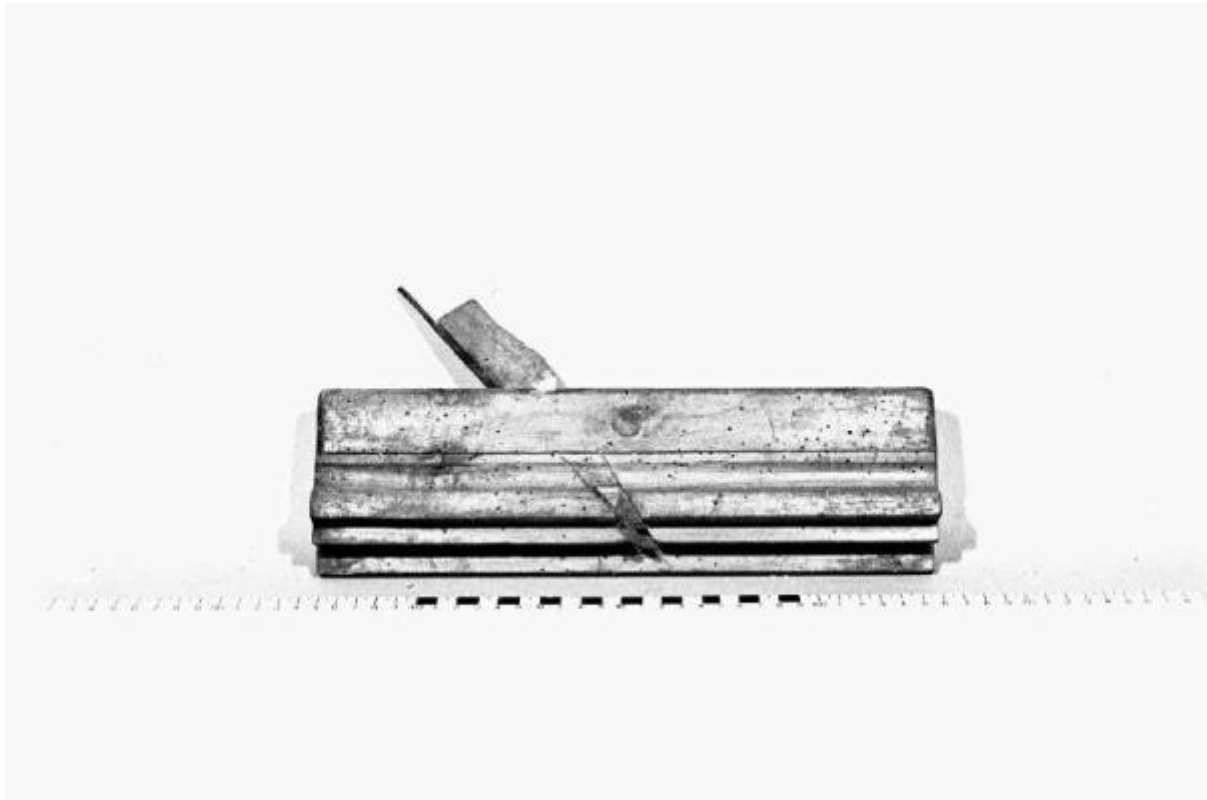

Incorsatoio per vetri

Ignoto

Link risorsa: <https://www.lombardiabeniculturali.it/beni-etnoantropologici/schede/P0010-00561/>

Scheda SIRBeC: <https://www.lombardiabeniculturali.it/beni-etnoantropologici/schede-complete/P0010-00561/>

Ente schedatore: R03/ Museo Civico della Civiltà Contadina

Ente competente: S23

OGGETTO

OGGETTO

Definizione: incorsatoio per vetri

Definizione della categoria generale: incorsatoio per vetri

Definizione della categoria specifica: Taglio e abrasione e accessori