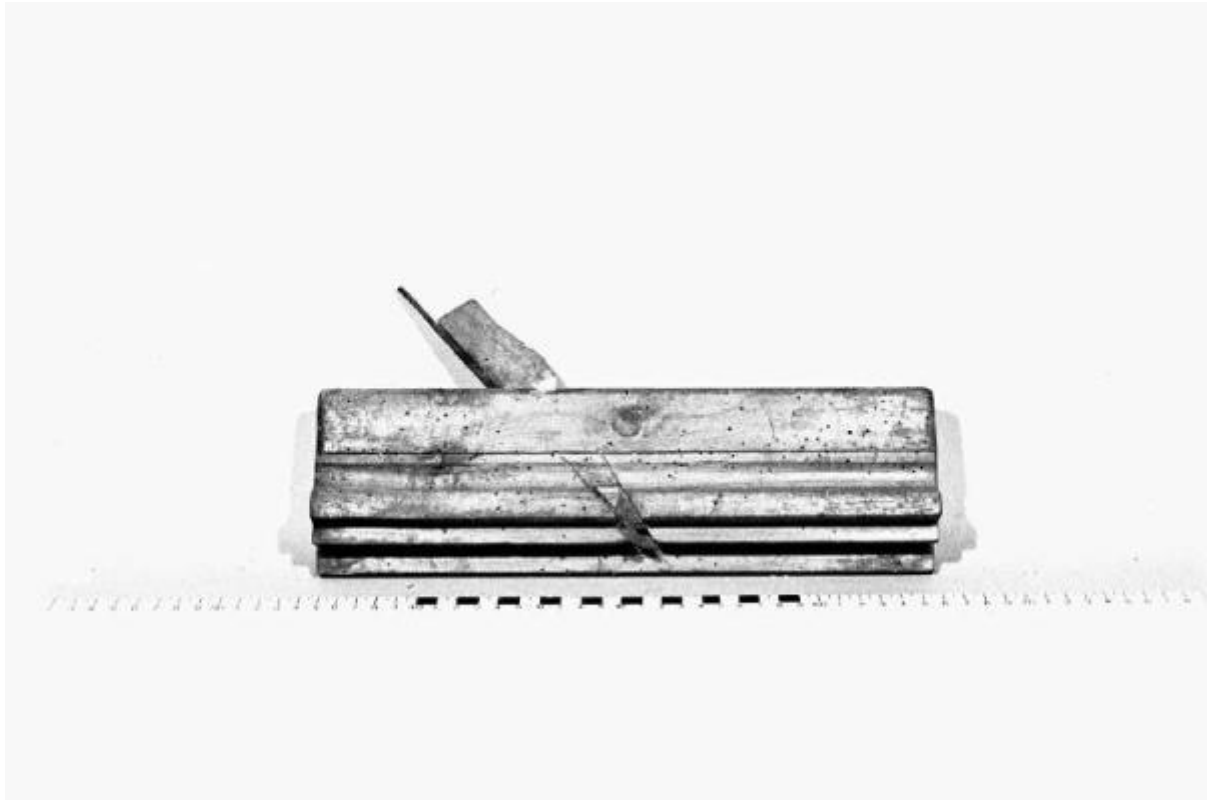

# Incorsatoio per vetri

Ignoto

Link risorsa: <https://www.lombardiabeniculturali.it/beni-etnoantropologici/schede/P0010-00561/>

Scheda SIRBeC: <https://www.lombardiabeniculturali.it/beni-etnoantropologici/schede-complete/P0010-00561/>