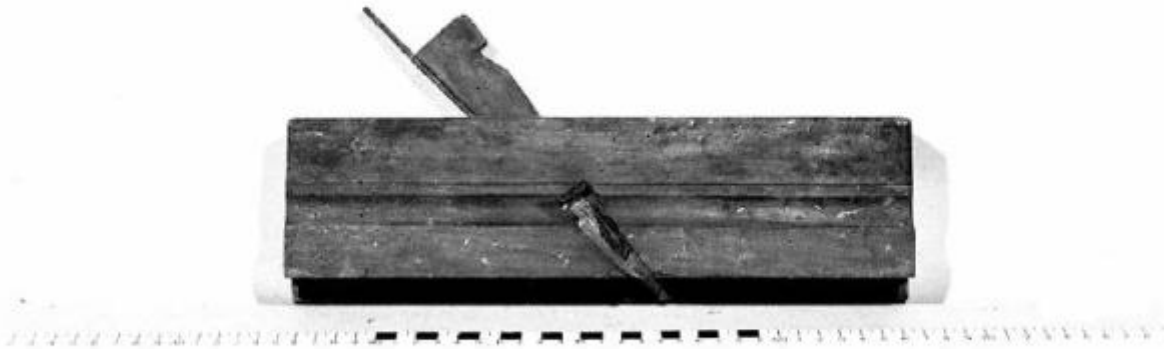

Incorsatoio per vetri

Ignoto

Link risorsa: <https://www.lombardiabeniculturali.it/beni-etnoantropologici/schede/P0010-00562/>

Scheda SIRBeC: <https://www.lombardiabeniculturali.it/beni-etnoantropologici/schede-complete/P0010-00562/>