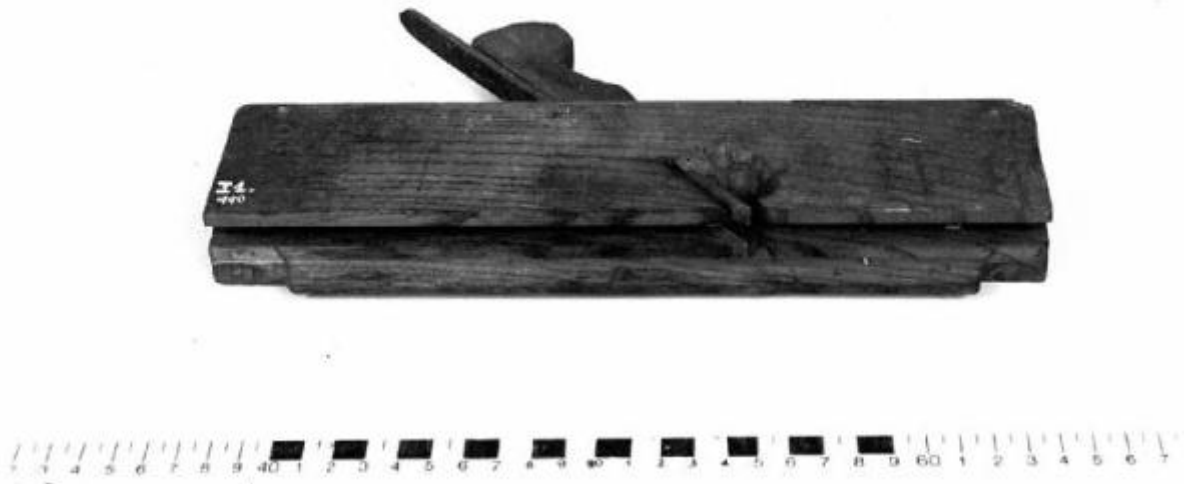

Incorsatoio per vetri

Ignoto

Link risorsa: <https://www.lombardiabeniculturali.it/beni-etnoantropologici/schede/P0010-00600/>

Scheda SIRBeC: <https://www.lombardiabeniculturali.it/beni-etnoantropologici/schede-complete/P0010-00600/>

CODICI

Unità operativa: P0010

Numero scheda: 600

Codice scheda: P0010-00600

Tipo scheda: BDM

Livello ricerca: C

CODICE UNIVOCO

Codice regione: 03