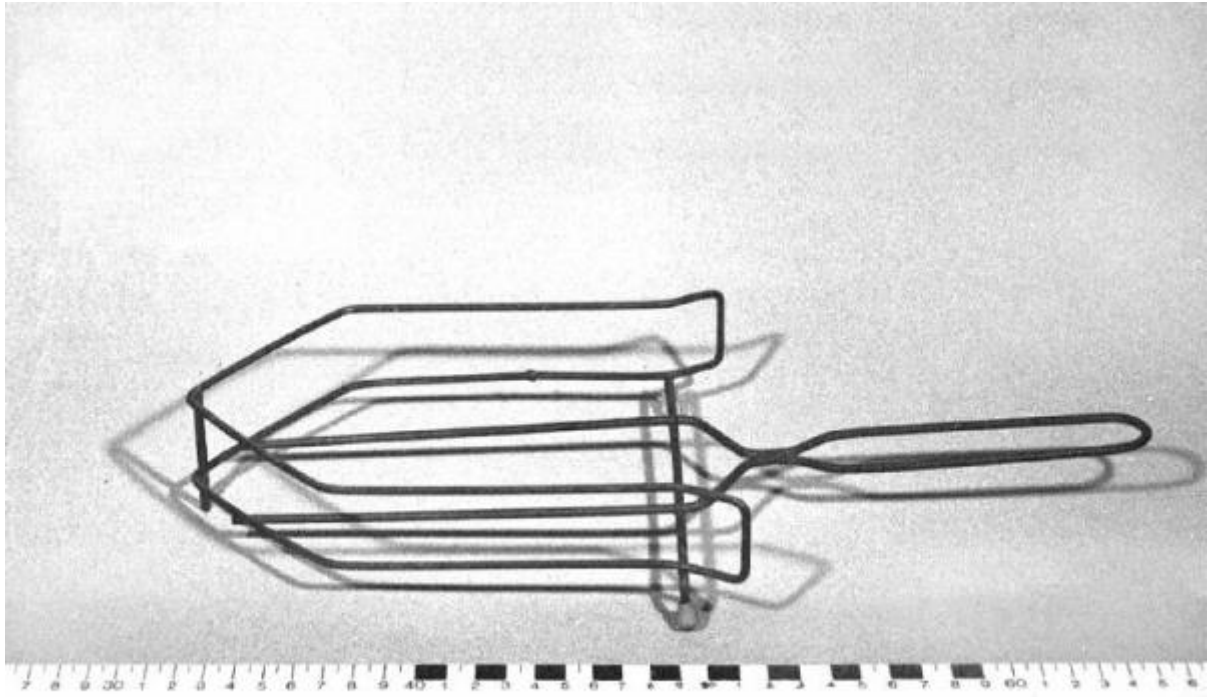

Posaferro

Ignoto

Link risorsa: <https://www.lombardiabeniculturali.it/beni-etnoantropologici/schede/P0010-00848/>

Scheda SIRBeC: <https://www.lombardiabeniculturali.it/beni-etnoantropologici/schede-complete/P0010-00848/>

Ente schedatore: R03/ Museo Civico della Civiltà Contadina

Ente competente: S23

OGGETTO

OGGETTO

Definizione: posaferro

Definizione della categoria generale: poggiaferro, ferrina

Definizione della categoria specifica: Arredo domestico

Datazione: Indefinibile

DATI TECNICI

MATERIA E TECNICA [1 / 2]

Materia: Ferro

MATERIA E TECNICA [2 / 2]

Materia: Plastica

MISURE

Altezza: 5.50

Larghezza: 13.90

Lunghezza: 35.00

DATI ANALITICI

DESCRIZIONE

Indicazioni sull'oggetto: poggiaferro, ferrina

USO

Funzione: Vi si posa il ferro da stiro

Area geografico-culturale: Castelleone, Cremona