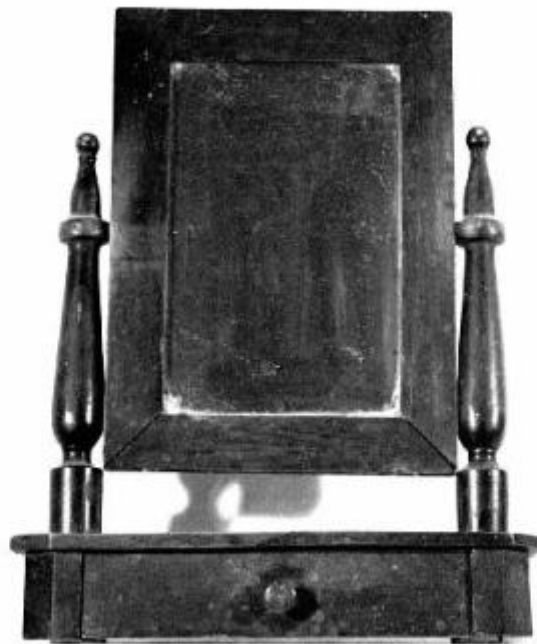

Specchiera con cassetto

Ignoto

Link risorsa: <https://www.lombardiabeniculturali.it/beni-etnoantropologici/schede/P0010-00854/>

Scheda SIRBeC: <https://www.lombardiabeniculturali.it/beni-etnoantropologici/schede-complete/P0010-00854/>

Ente schedatore: R03/ Museo Civico della Civiltà Contadina

Ente competente: S23

OGGETTO

OGGETTO

Definizione: specchiera con cassetto

Definizione della categoria generale: specchiera con cassetto

Definizione della categoria specifica: Arredo domestico