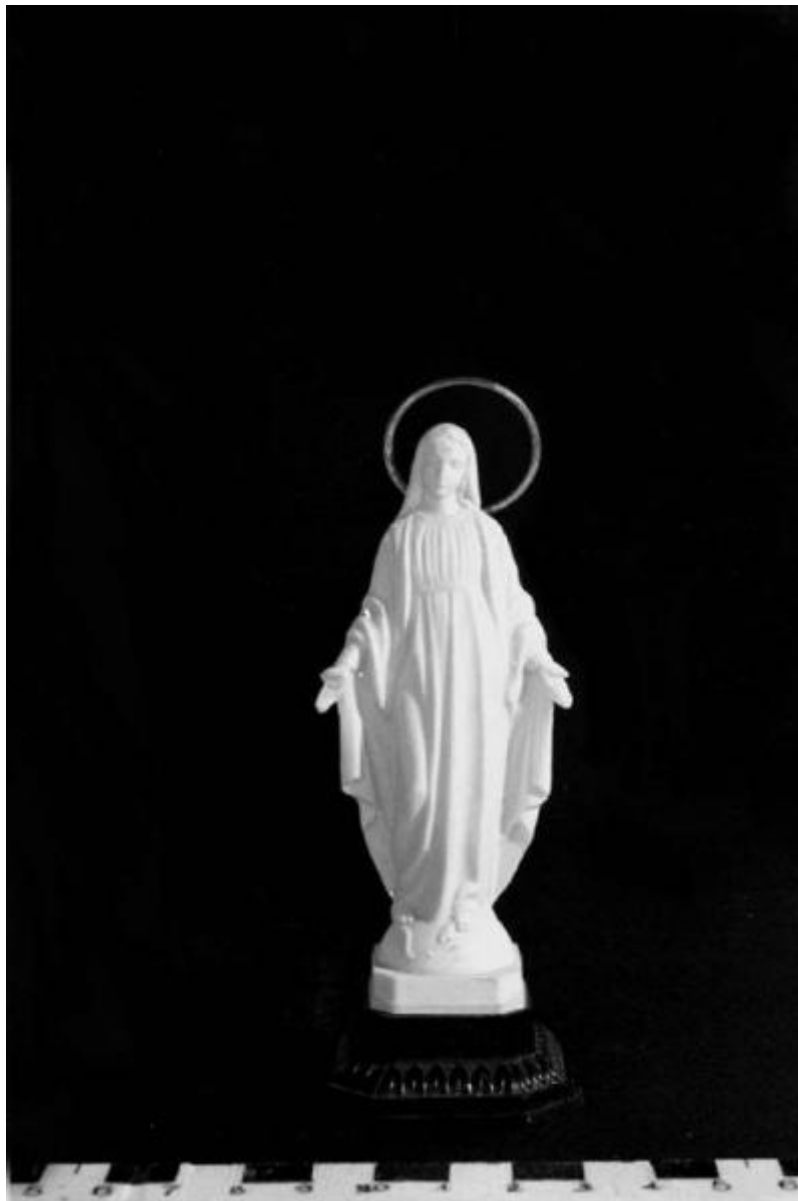

Statuetta

Ignoto - Marchio: uno stemma contenente le lettere E S M, e la scritta

Link risorsa: <https://www.lombardiabeniculturali.it/beni-etnoantropologici/schede/P0010-01225/>

Scheda SIRBeC: <https://www.lombardiabeniculturali.it/beni-etnoantropologici/schede-complete/P0010-01225/>

Ente schedatore: R03/ Museo Civico della Civiltà Contadina

Ente competente: S23

OGGETTO

OGGETTO

Definizione: statuetta

Definizione della categoria generale: statuetta

Definizione della categoria specifica: Oggetti di culto, simbolici e rituali

Larghezza: 4.40

Lunghezza: 4.40

DATI ANALITICI

DESCRIZIONE

Indicazioni sull'oggetto: statuetta

USO

Funzione: Usata per la devozione domestica, raffigura la Vergine che schiaccia il capo del serpente

CONSERVAZIONE