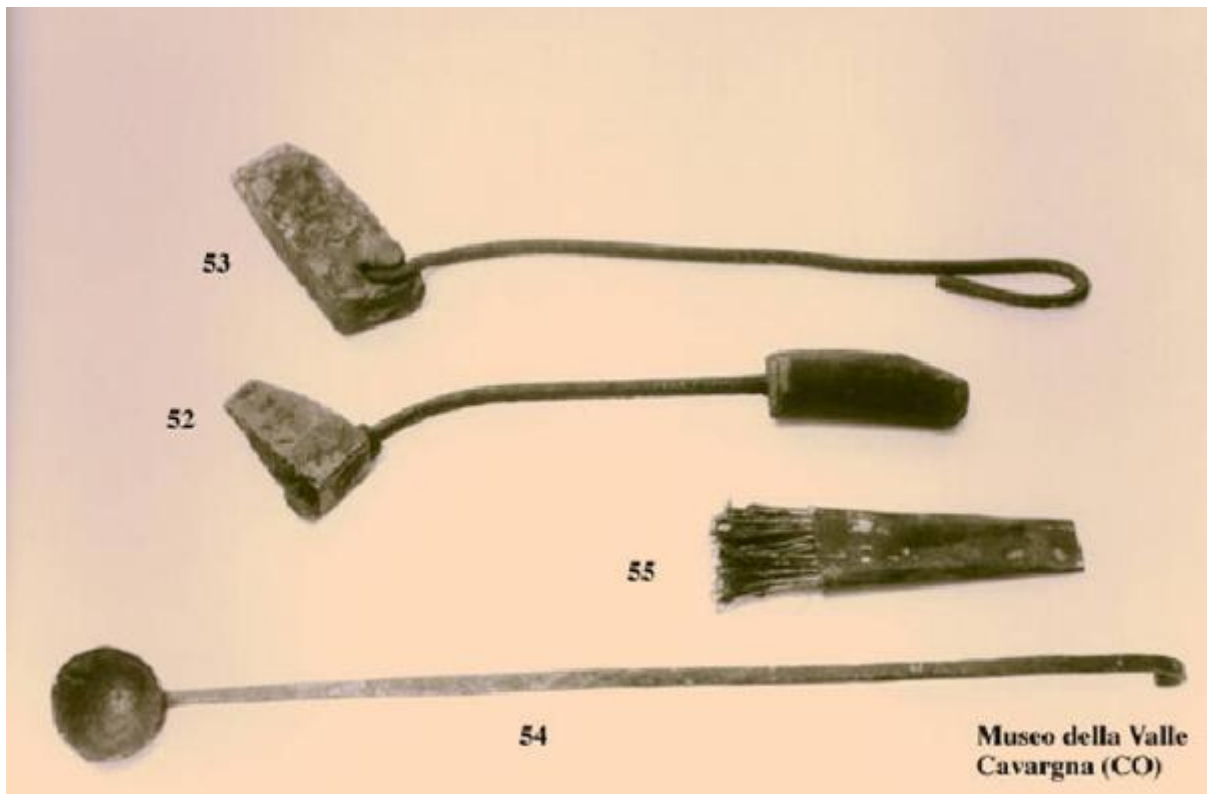

Saldatore

ambito comasco

Link risorsa: <https://www.lombardiabeniculturali.it/beni-etnoantropologici/schede/R1060-00054/>

Scheda SIRBeC: <https://www.lombardiabeniculturali.it/beni-etnoantropologici/schede-complete/R1060-00054/>

Ente schedatore: R03/ Museo della Valle - Associazione Amici di Cavargna

Ente competente: S27

RELAZIONI

STRUTTURA COMPLESSA

Codice IDK della scheda madre: R1060-00054

OGGETTO

OGGETTO

Definizione: saldatore

Provincia: CO

CRONOLOGIA DI FABBRICAZIONE/ESECUZIONE

Datazione: sec. XX prima metà

DATI TECNICI

MATERIA E TECNICA [1 / 3]

Materia: ferro

Tecnica: battitura

MATERIA E TECNICA [2 / 3]