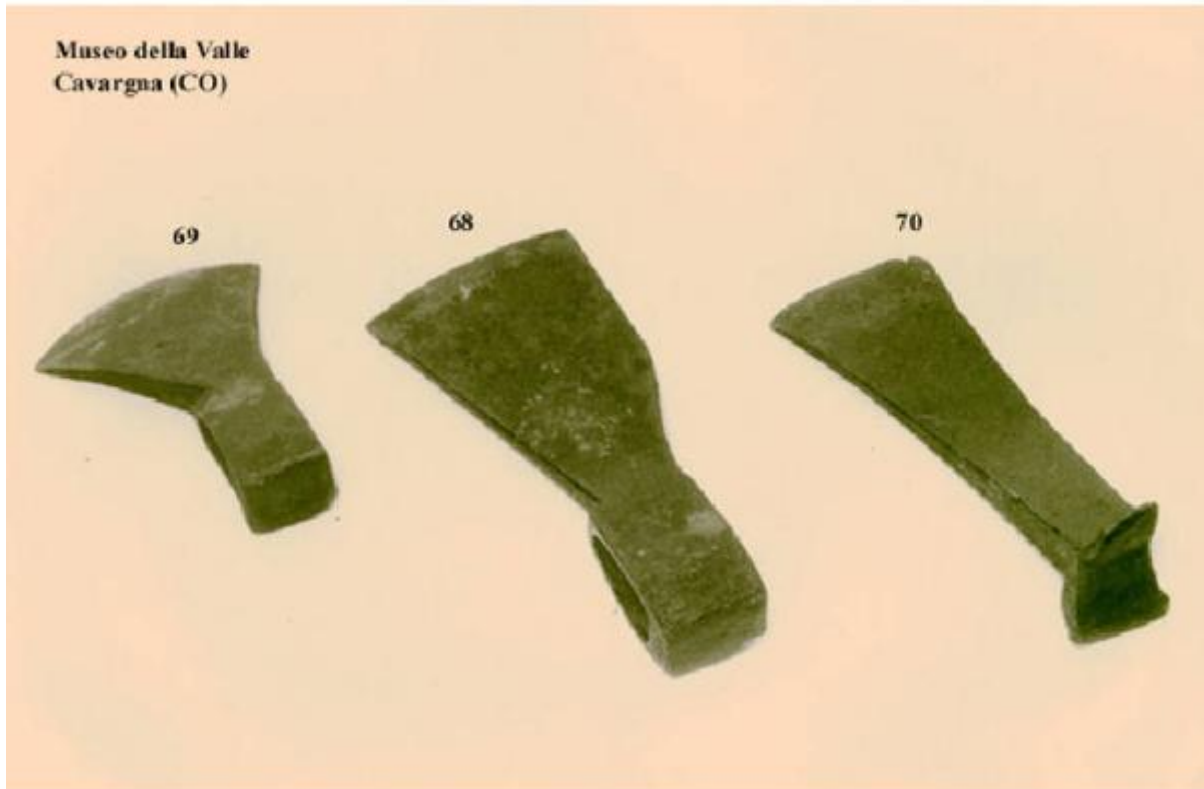

Ferro di scure

ambito comasco

Link risorsa: <https://www.lombardiabeniculturali.it/beni-etnoantropologici/schede/R1060-00069/>

Scheda SIRBeC: <https://www.lombardiabeniculturali.it/beni-etnoantropologici/schede-complete/R1060-00069/>

Ente schedatore: R03/ Museo della Valle - Associazione Amici di Cavargna

Ente competente: S27

RELAZIONI

STRUTTURA COMPLESSA

Codice IDK della scheda madre: R1060-00069

OGGETTO

OGGETTO

Definizione: ferro di scure