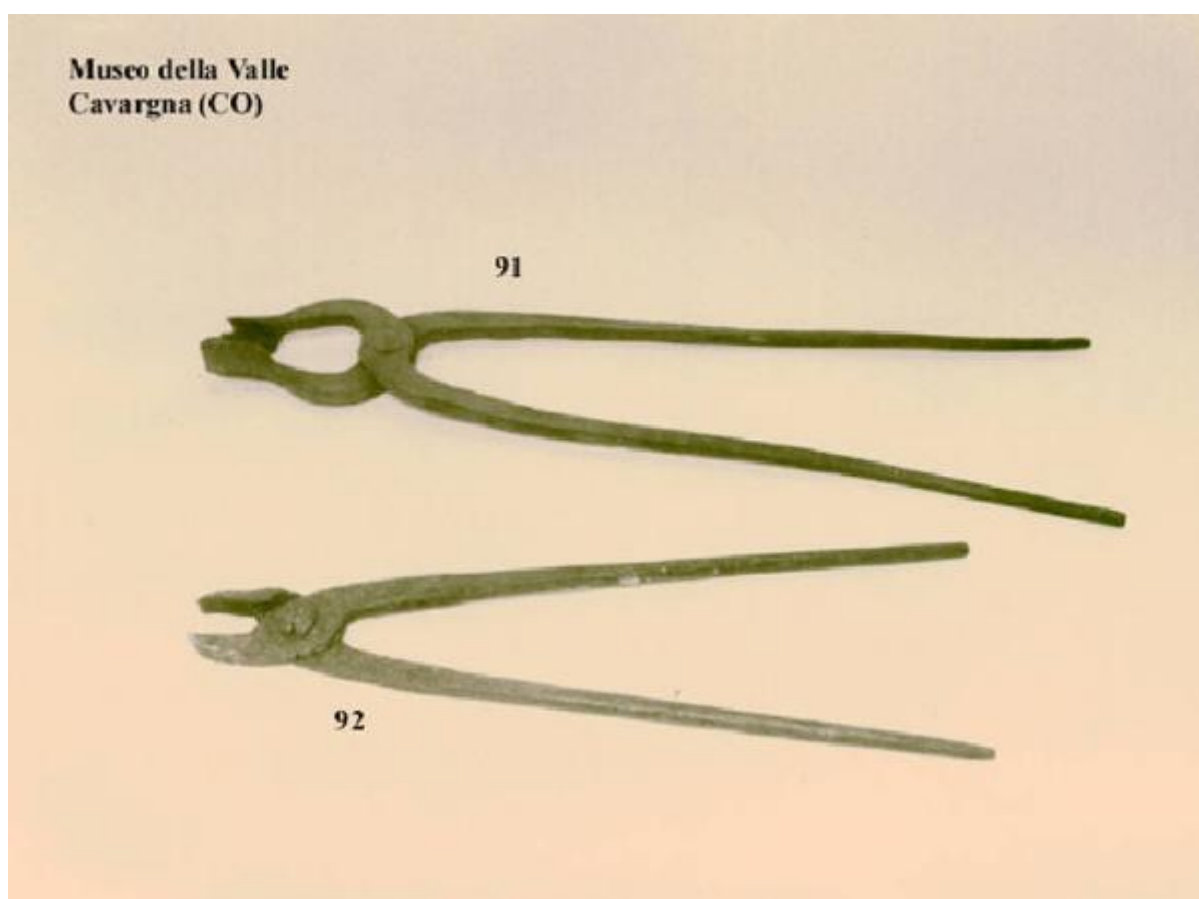

Pinza

ambito comasco

Link risorsa: <https://www.lombardiabeniculturali.it/beni-etnoantropologici/schede/R1060-00093/>

Scheda SIRBeC: <https://www.lombardiabeniculturali.it/beni-etnoantropologici/schede-complete/R1060-00093/>

Ente schedatore: R03/ Museo della Valle - Associazione Amici di Cavargna

Ente competente: S27

RELAZIONI

STRUTTURA COMPLESSA

Codice IDK della scheda madre: R1060-00093

OGGETTO

OGGETTO

Definizione: pinza

Provincia: CO

CRONOLOGIA DI FABBRICAZIONE/ESECUZIONE

Datazione: sec. XX prima metà

DATI TECNICI

MATERIA E TECNICA

Materia: ferro

Tecnica: battitura

MISURE