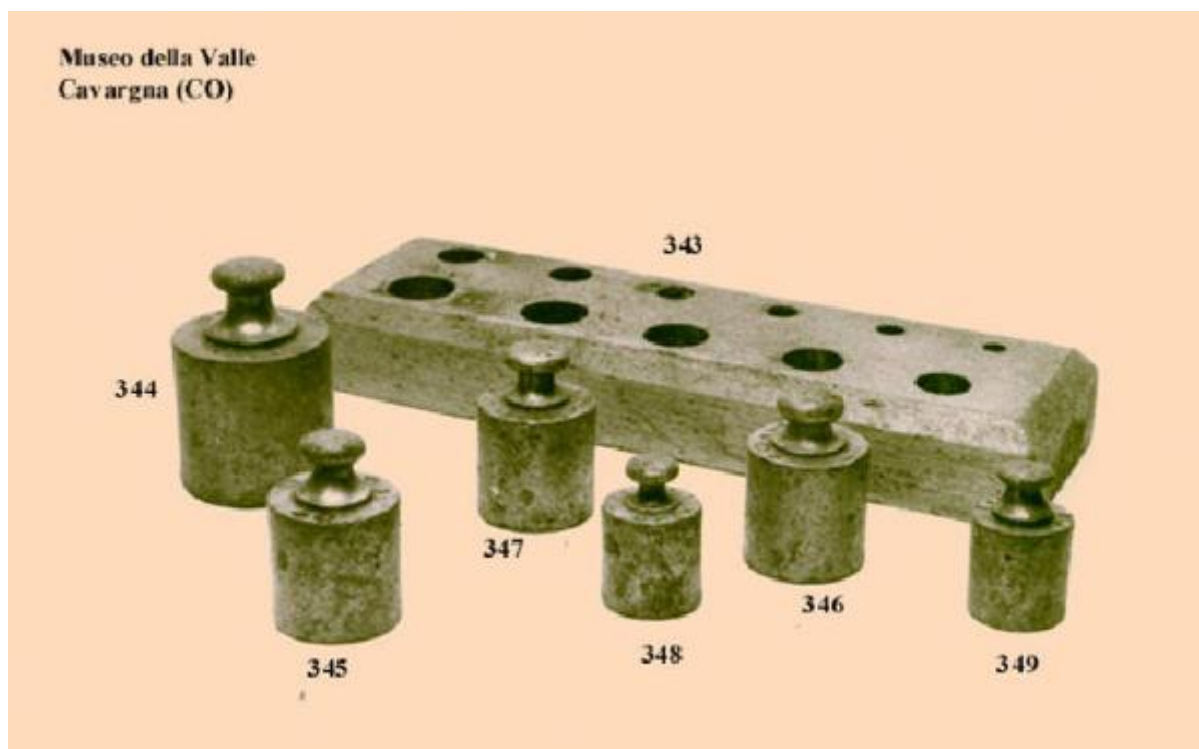

Peso di bilancia

ambito italiano

Link risorsa: <https://www.lombardiabeniculturali.it/beni-etnoantropologici/schede/R1060-00317/>

Scheda SIRBeC: <https://www.lombardiabeniculturali.it/beni-etnoantropologici/schede-complete/R1060-00317/>

CODICI

Unità operativa: R1060

Numero scheda: 317

Codice scheda: R1060-00317

Tipo scheda: BDM

Livello ricerca: P

CODICE UNIVOCO

Codice regione: 03

Ente schedatore: R03/ Museo della Valle - Associazione Amici di Cavargna

Ente competente: S27

RELAZIONI

STRUTTURA COMPLESSA

Codice IDK della scheda madre: R1060-00317

OGGETTO

OGGETTO

Definizione: peso di bilancia