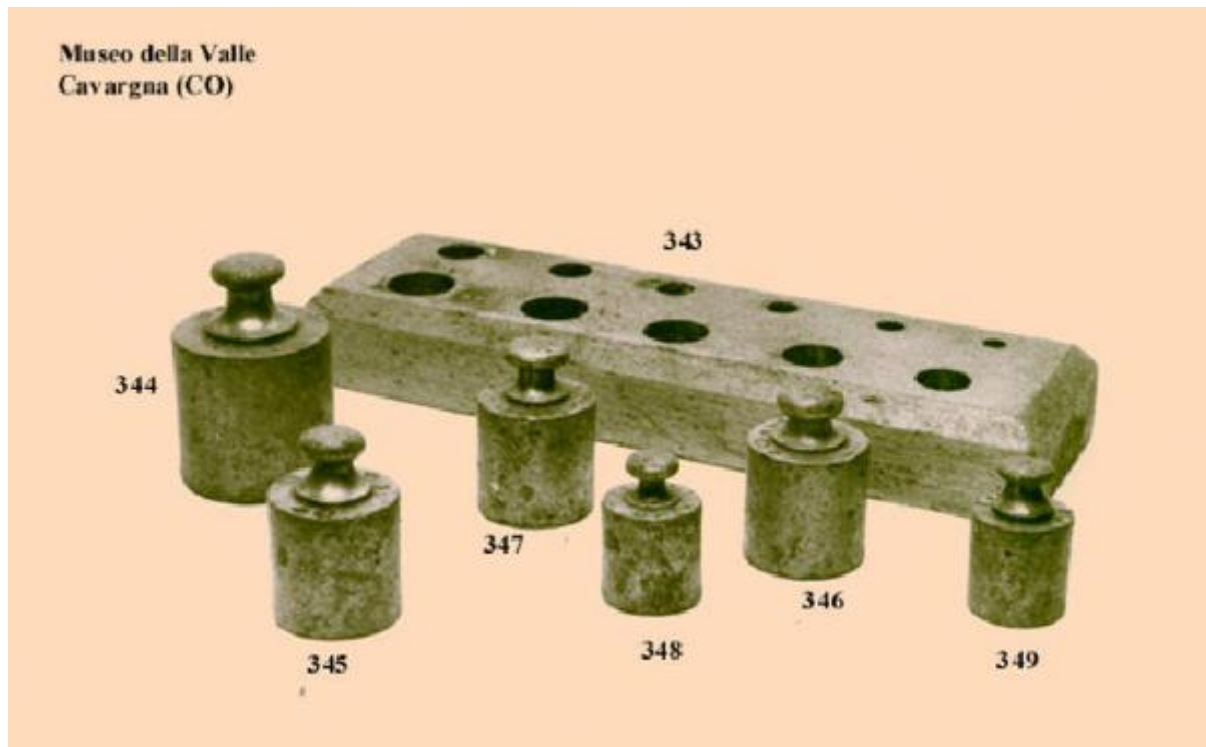

Peso di bilancia

ambito italiano

Link risorsa: <https://www.lombardiabeniculturali.it/beni-etnoantropologici/schede/R1060-00318/>

Scheda SIRBeC: <https://www.lombardiabeniculturali.it/beni-etnoantropologici/schede-complete/R1060-00318/>

CODICI

Unità operativa: R1060

Numero scheda: 318

Codice scheda: R1060-00318

Tipo scheda: BDM

Livello ricerca: P

CODICE UNIVOCO

Codice regione: 03

Ente schedatore: R03/ Museo della Valle - Associazione Amici di Cavargna

Ente competente: S27

RELAZIONI

STRUTTURA COMPLESSA

Codice IDK della scheda madre: R1060-00318

OGGETTO

OGGETTO

Definizione: peso di bilancia