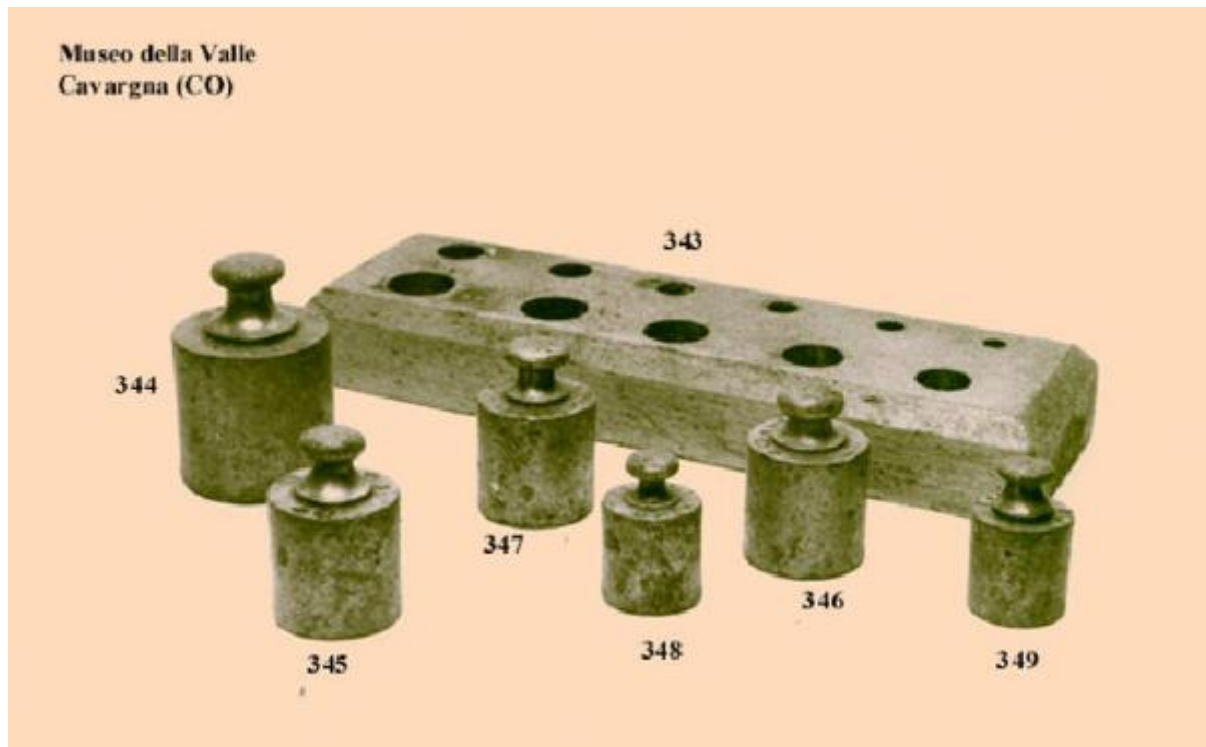

Peso di bilancia

ambito italiano

Link risorsa: <https://www.lombardiabeniculturali.it/beni-etnoantropologici/schede/R1060-00320/>

Scheda SIRBeC: <https://www.lombardiabeniculturali.it/beni-etnoantropologici/schede-complete/R1060-00320/>

CODICI

Unità operativa: R1060

Numero scheda: 320

Codice scheda: R1060-00320

Tipo scheda: BDM

Livello ricerca: P

CODICE UNIVOCO

Codice regione: 03

Ente schedatore: R03/ Museo della Valle - Associazione Amici di Cavargna

Ente competente: S27

RELAZIONI

STRUTTURA COMPLESSA

Codice IDK della scheda madre: R1060-00320

OGGETTO

OGGETTO

Definizione: peso di bilancia