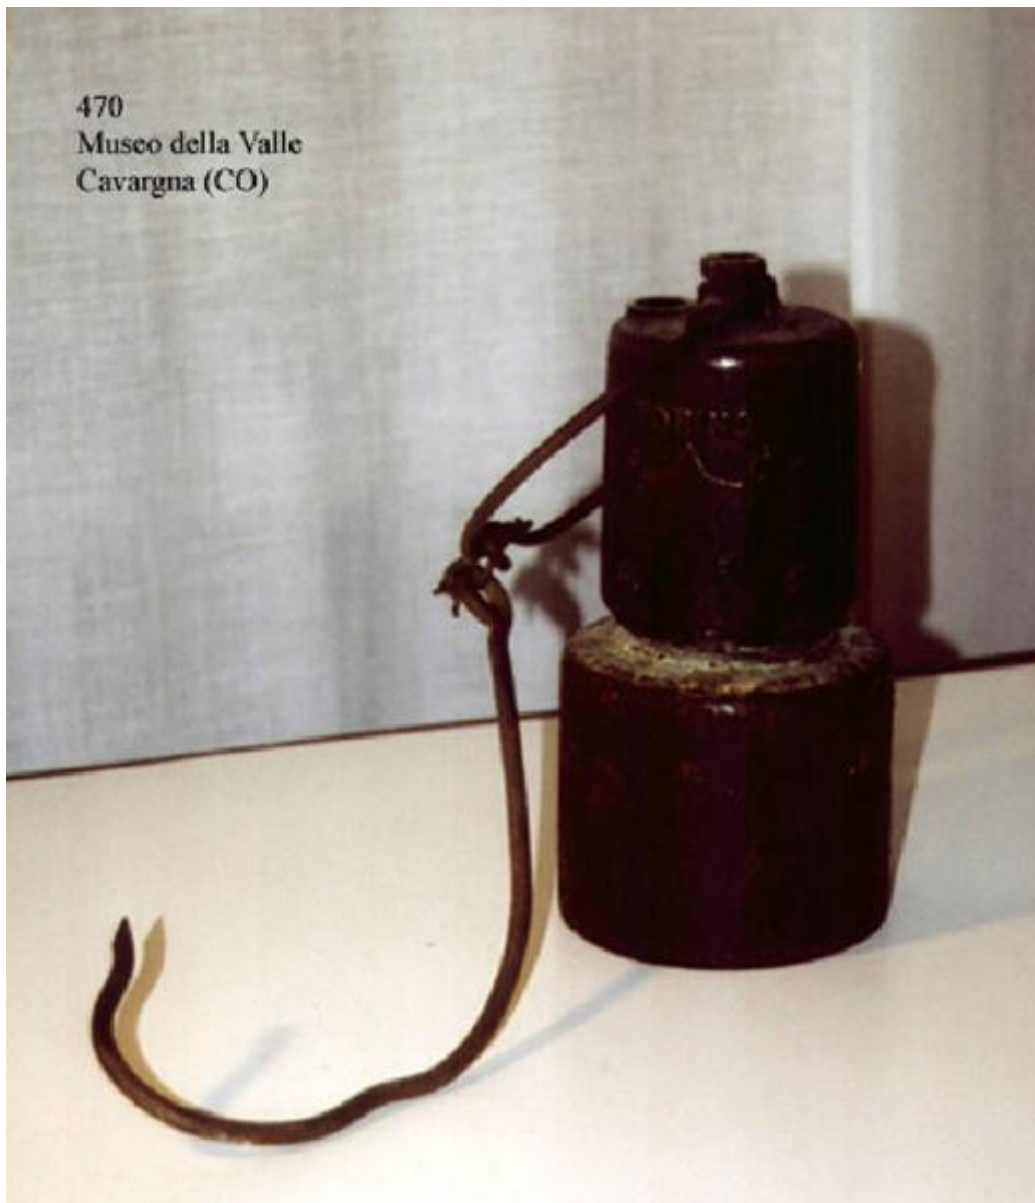

Lampada ad acetilene

ambito italiano

Link risorsa: <https://www.lombardiabeniculturali.it/beni-etnoantropologici/schede/R1060-00437/>

Scheda SIRBeC: <https://www.lombardiabeniculturali.it/beni-etnoantropologici/schede-complete/R1060-00437/>

Ente schedatore: R03/ Museo della Valle - Associazione Amici di Cavargna

Ente competente: S27

OGGETTO

OGGETTO

Definizione: lampada ad acetilene

Definizione della categoria generale: economia e ritualità domestiche