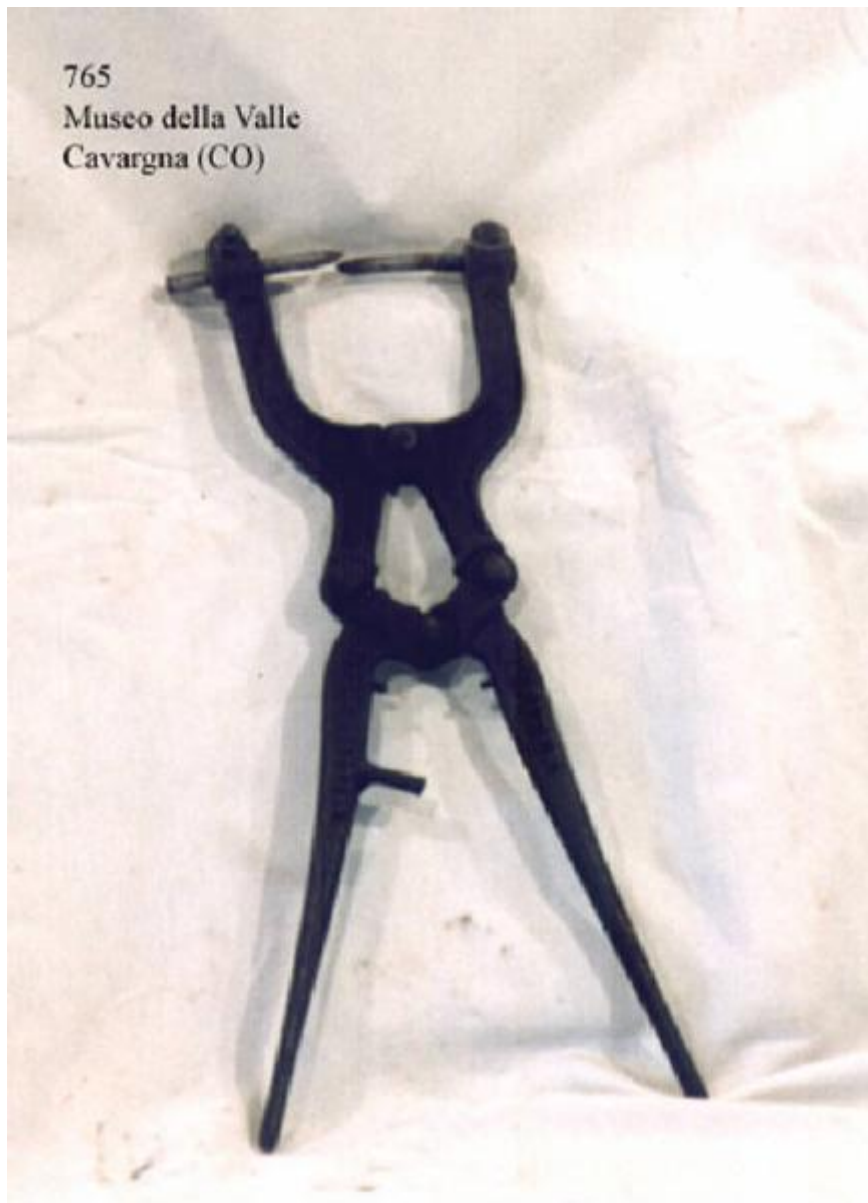

Bucatore

ambito comasco

Link risorsa: <https://www.lombardiabeniculturali.it/beni-etnoantropologici/schede/R1060-00716/>

Scheda SIRBeC: <https://www.lombardiabeniculturali.it/beni-etnoantropologici/schede-complete/R1060-00716/>

Ente schedatore: R03/ Museo della Valle - Associazione Amici di Cavargna

Ente competente: S27

OGGETTO

OGGETTO

Definizione: bucatore

Definizione della categoria generale: attività artigianali

Definizione della categoria specifica: lattoneria