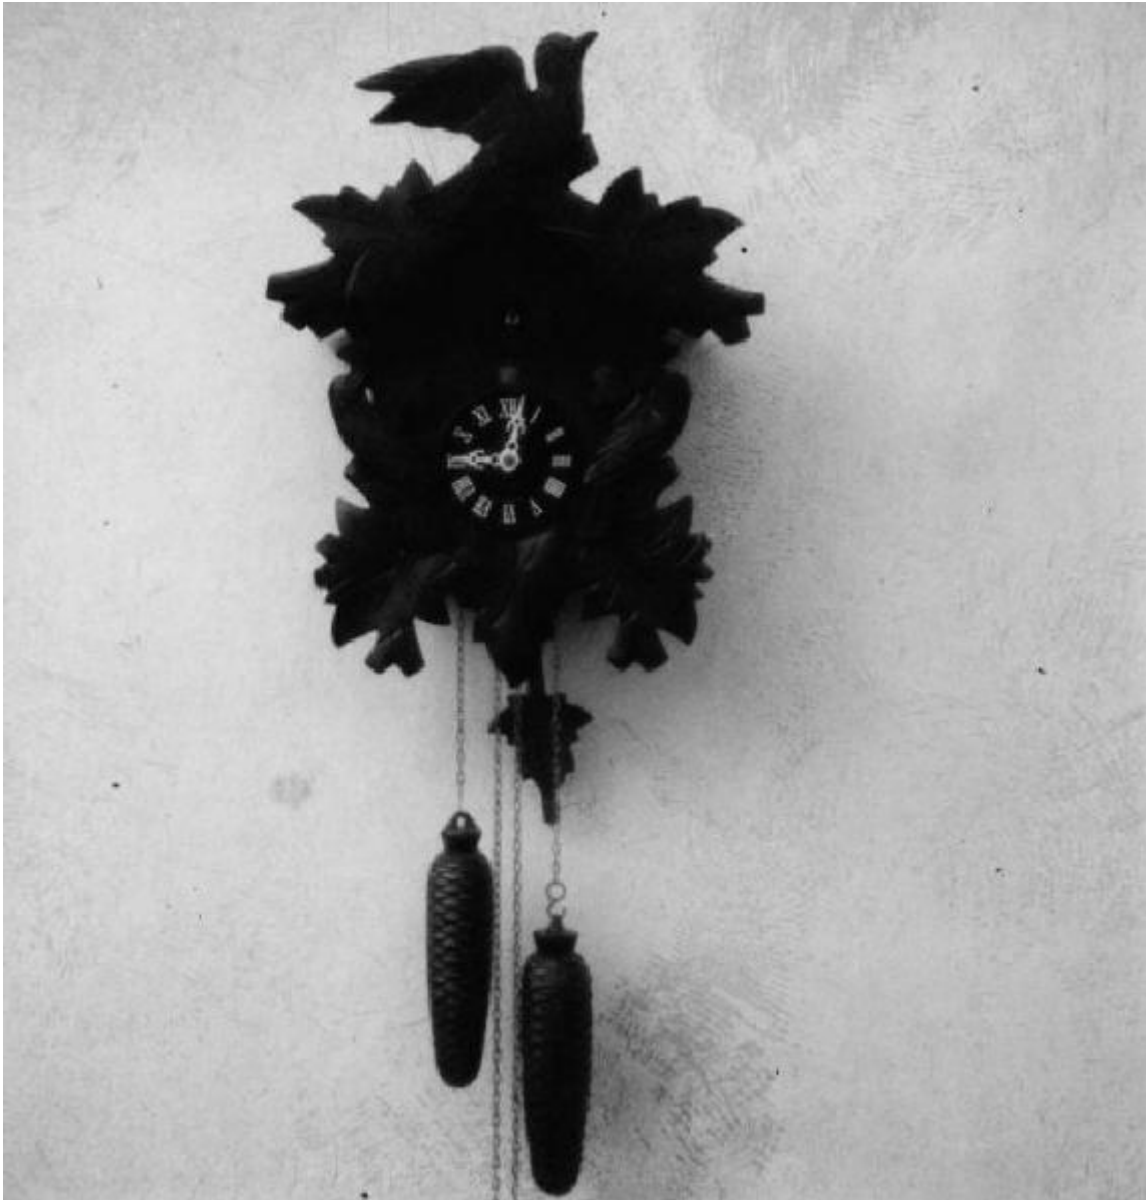

# Orologio a cucù

Basilico, Gabriele

Link risorsa: <https://www.lombardiabeniculturali.it/fotografie/schede/IMM-10080-0000114/>

Scheda SIRBeC: <https://www.lombardiabeniculturali.it/fotografie/schede-complete/IMM-10080-0000114/>

### SOGGETTO

Indicazioni sul soggetto: Oggetti della casa di Gabriele Basilico.

Identificazione: Orologio a cucù