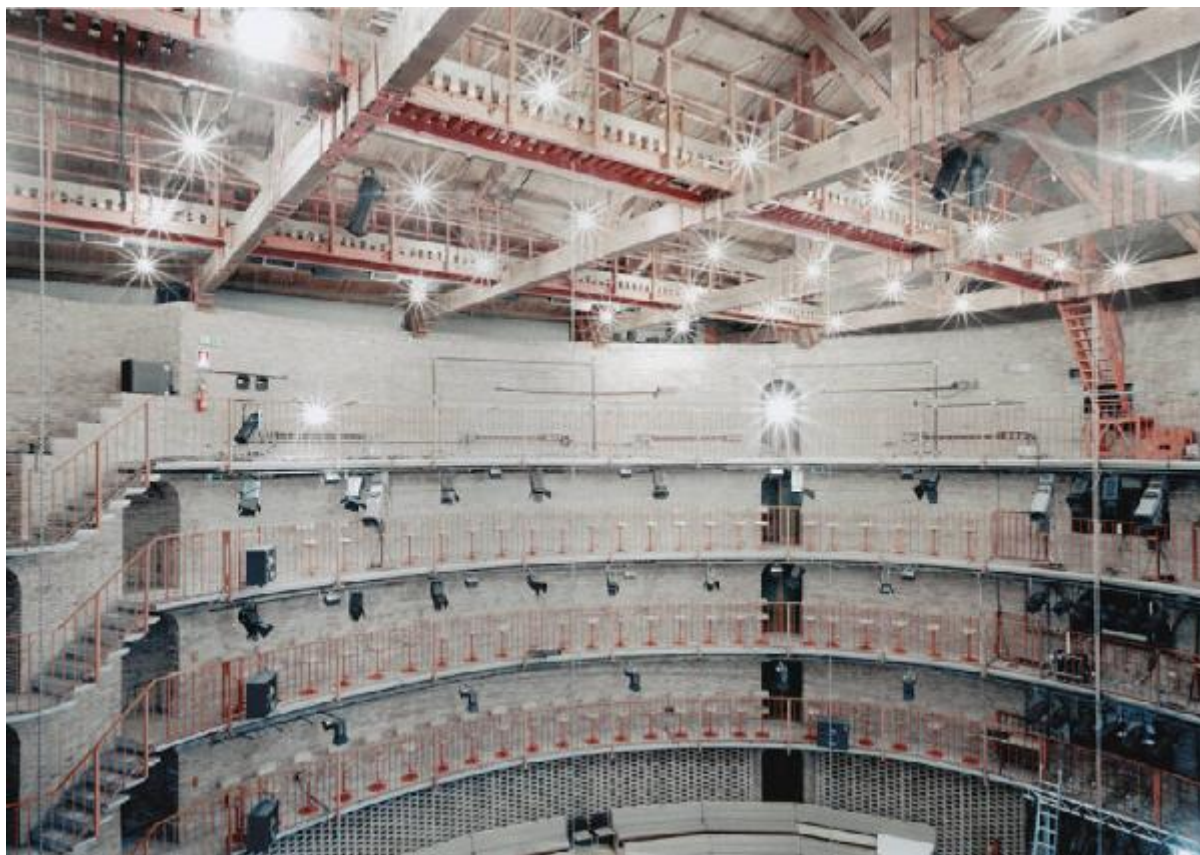

Cultura e arte. Milano - Piccolo Teatro Studio Melato - Interno - Balconate

Siragusa, Massimo

Link risorsa: <https://www.lombardiabeniculturali.it/fotografie/schede/IMM-10100-0003215/>

Scheda SIRBeC: <https://www.lombardiabeniculturali.it/fotografie/schede-complete/IMM-10100-0003215/>