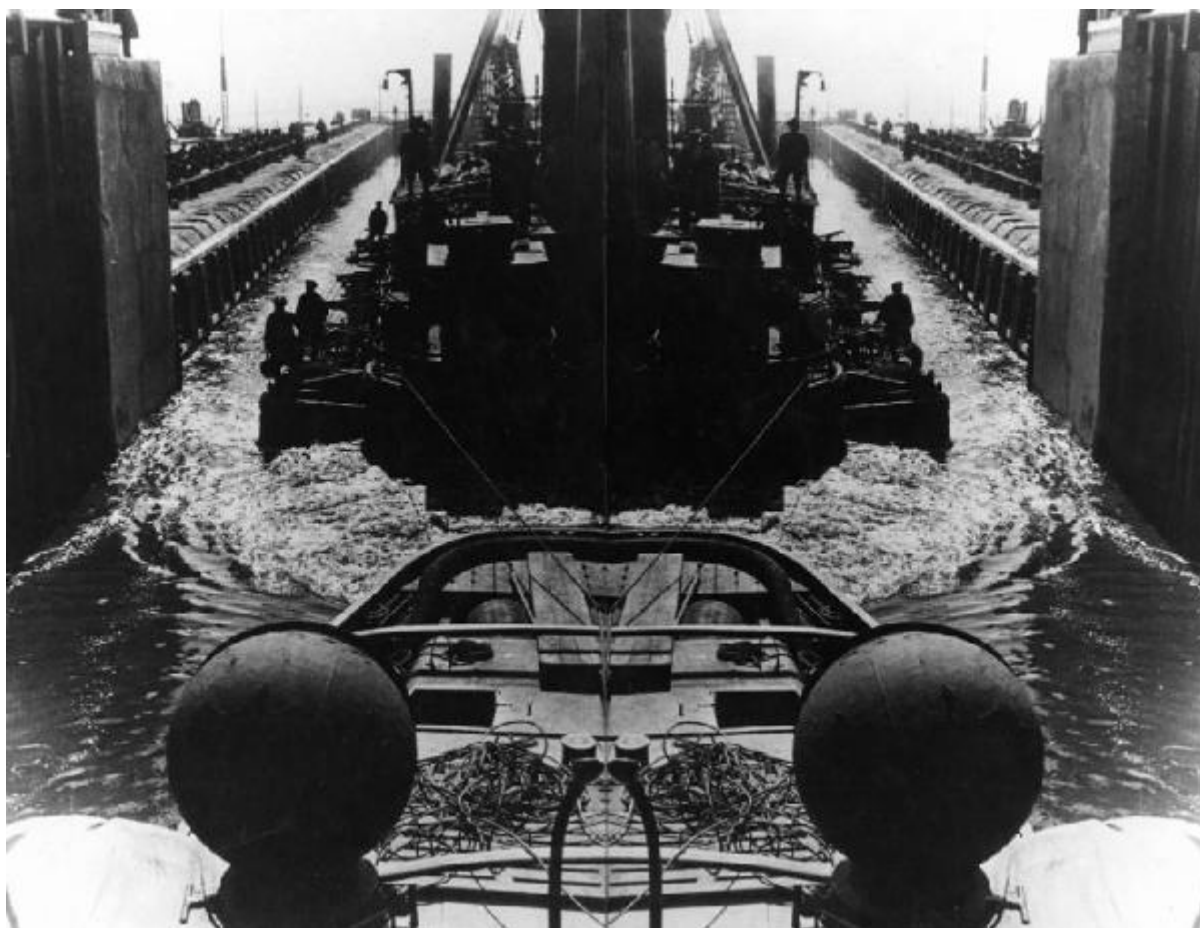

Mar Baltico - canale Belomoro-Baltico - chiusa - chiatte

Rodcenko, Aleksandr Michajlovic

Link risorsa: <https://www.lombardiabeniculturali.it/fotografie/schede/IMM-10110-0002301/>

Scheda SIRBeC: <https://www.lombardiabeniculturali.it/fotografie/schede-complete/IMM-10110-0002301/>