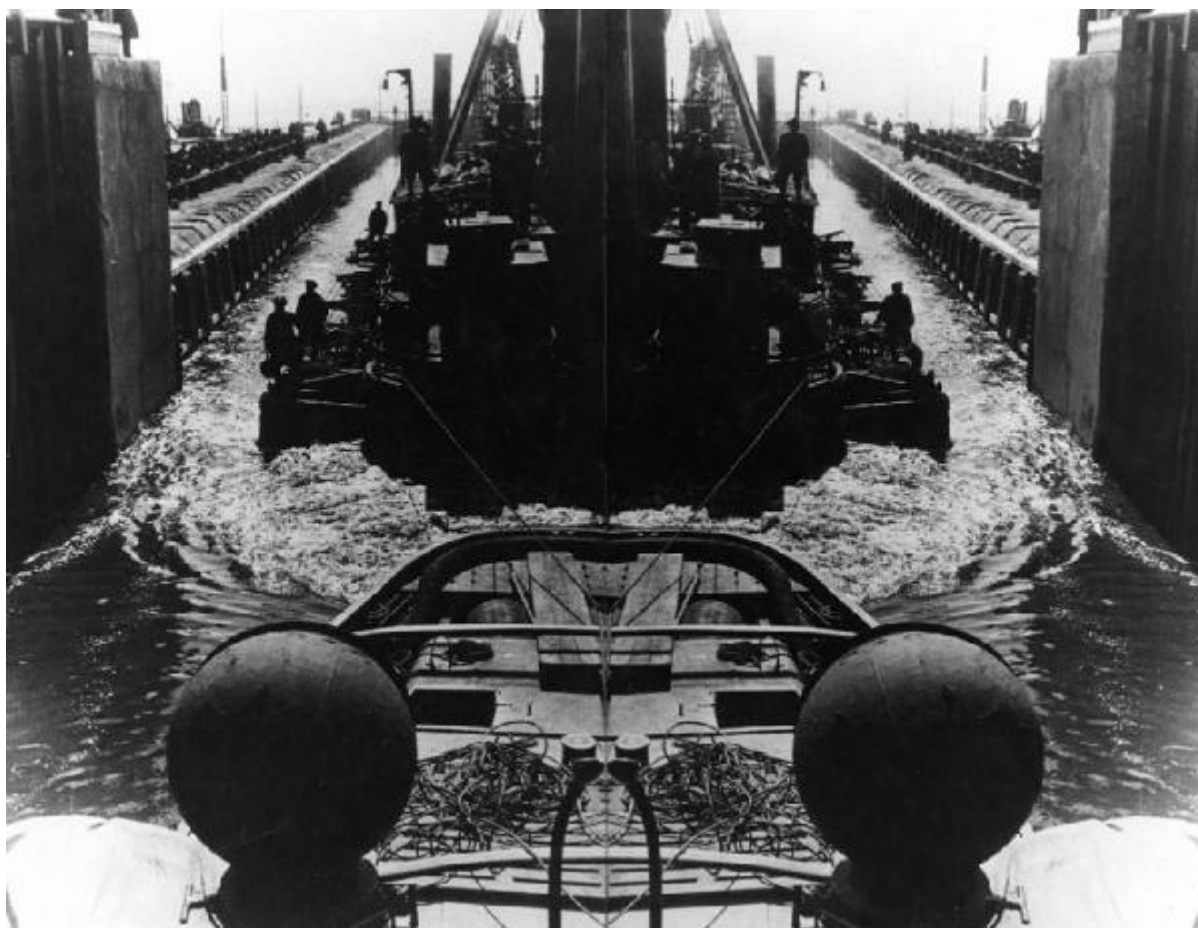

# Mar Baltico - canale Belomoro-Baltico - chiusa - chiatte

Rodcenko, Aleksandr Michajlovic

Link risorsa: <https://www.lombardiabeniculturali.it/fotografie/schede/IMM-10110-0002301/>

Scheda SIRBeC: <https://www.lombardiabeniculturali.it/fotografie/schede-complete/IMM-10110-0002301/>