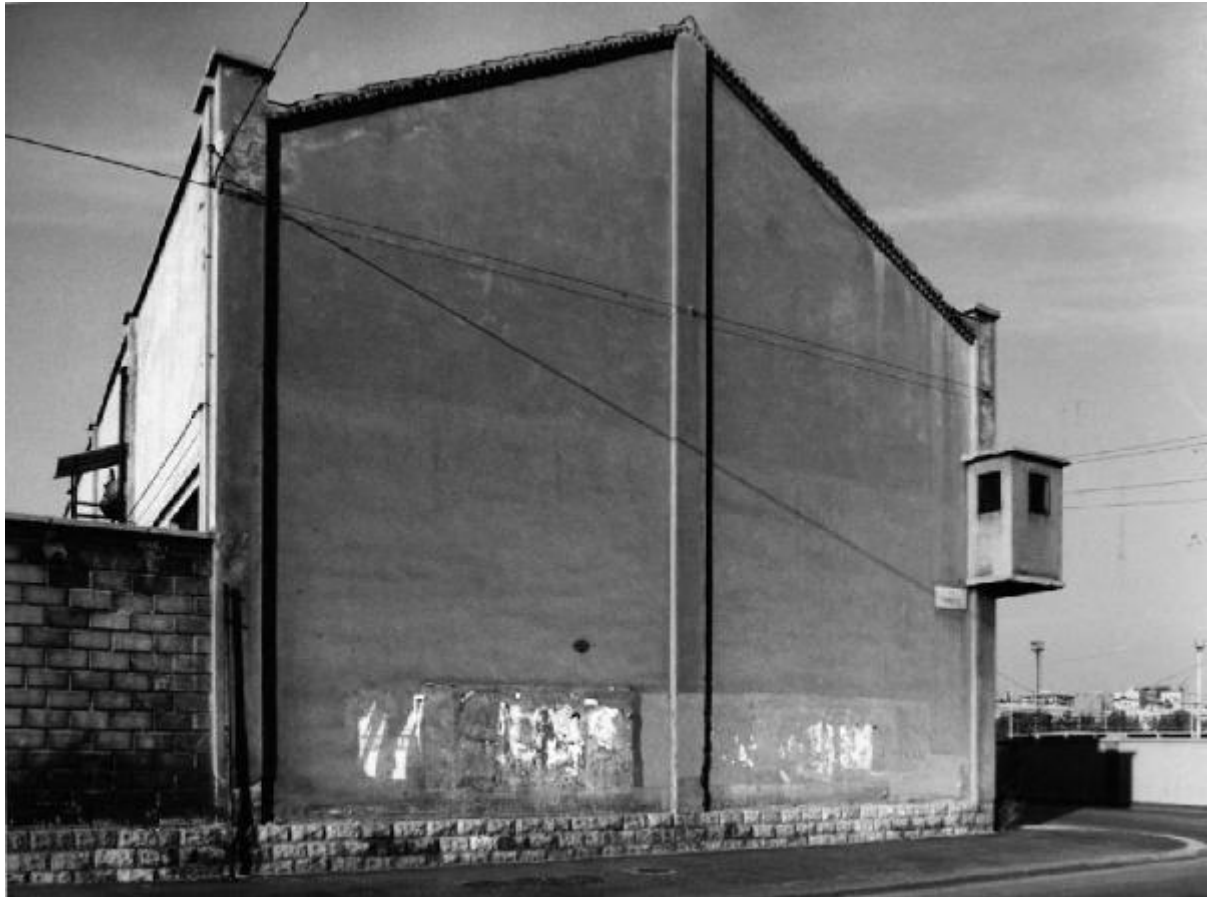

# Ritratti di fabbriche 1978-1980. Milano - Via Chiese - edificio industriale - facciata

Basilico, Gabriele

Link risorsa: <https://www.lombardiabeniculturali.it/fotografie/schede/IMM-10120-0002344/>

Scheda SIRBeC: <https://www.lombardiabeniculturali.it/fotografie/schede-complete/IMM-10120-0002344/>