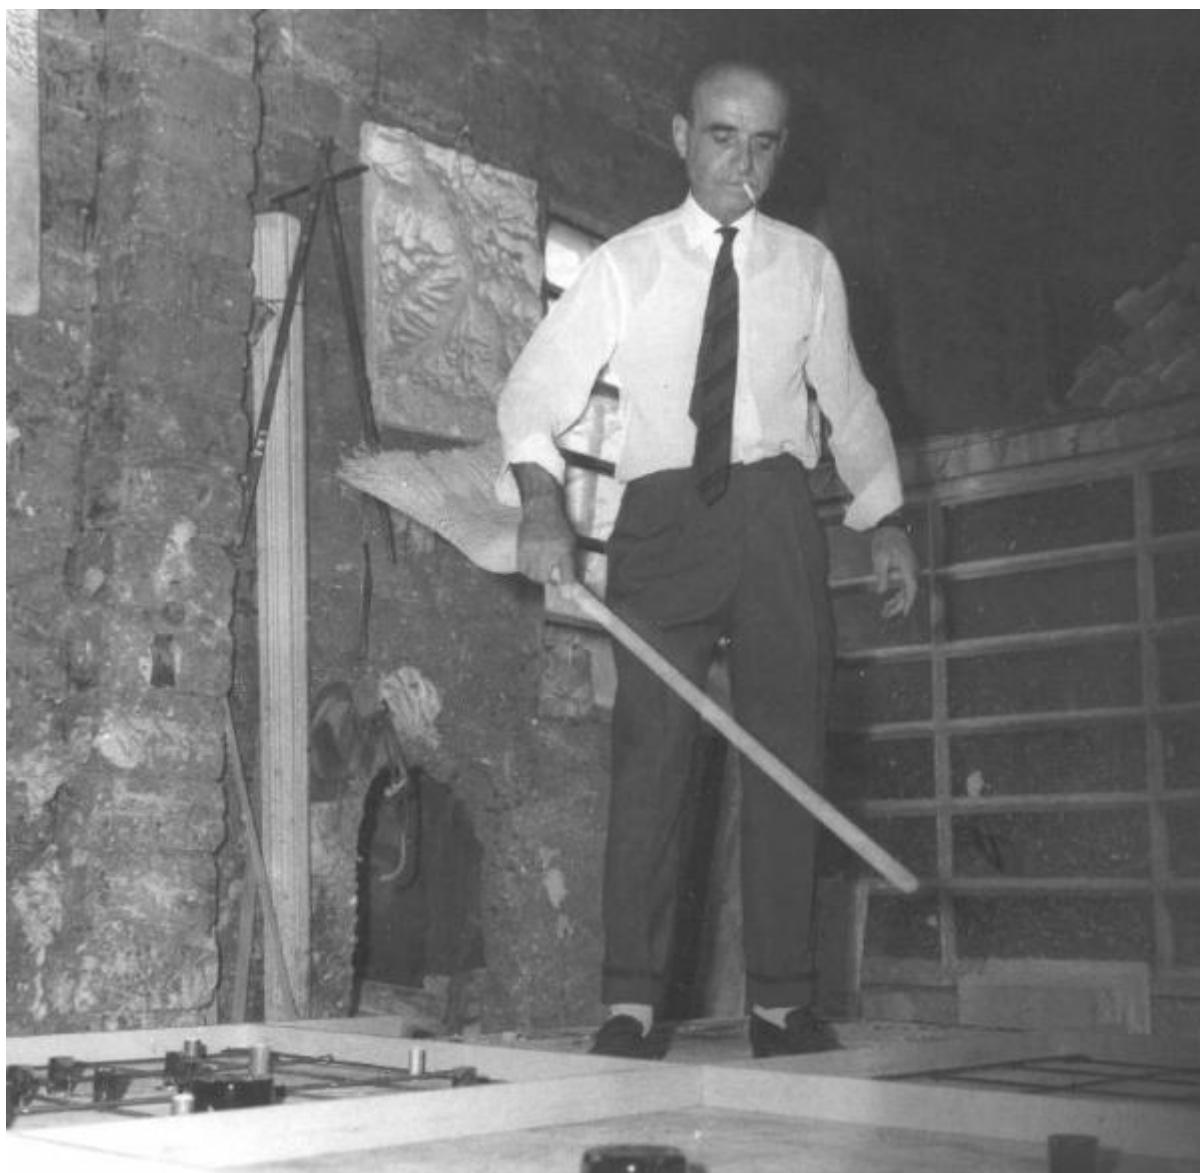

Ritratto maschile - Lucio Fontana artista

Parisi, Ico

Link risorsa: <https://www.lombardiabeniculturali.it/fotografie/schede/IMM-1m170-000002/>

Scheda SIRBeC: <https://www.lombardiabeniculturali.it/fotografie/schede-complete/IMM-1m170-000002/>

Lucio Fontana, all'interno di un laboratorio, incide una lastra di cemento per il pavimento del terrazzo della casa di Ico e Luisa Parisi a Como

Identificazione: Ritratto maschile - Lucio Fontana artista