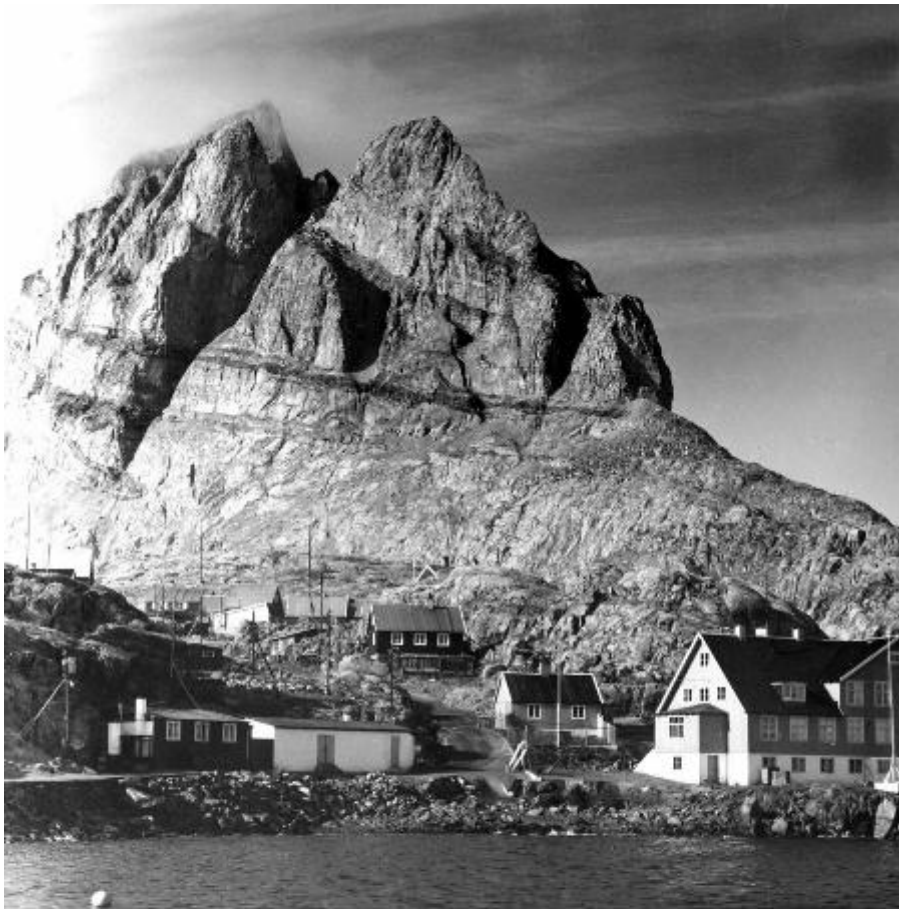

Groenlandia occidentale - Nord dell'Oceano Atlantico - Baia di Baffin - Comune di Qaasuitsup - Villaggio - Uummannaq - Montagna - Heart-shaped - Case

Fotografo non identificato

Scheda SIRBeC: <https://www.lombardiabeniculturali.it/fotografie/schede-complete/IMM-2p040-0000266/>