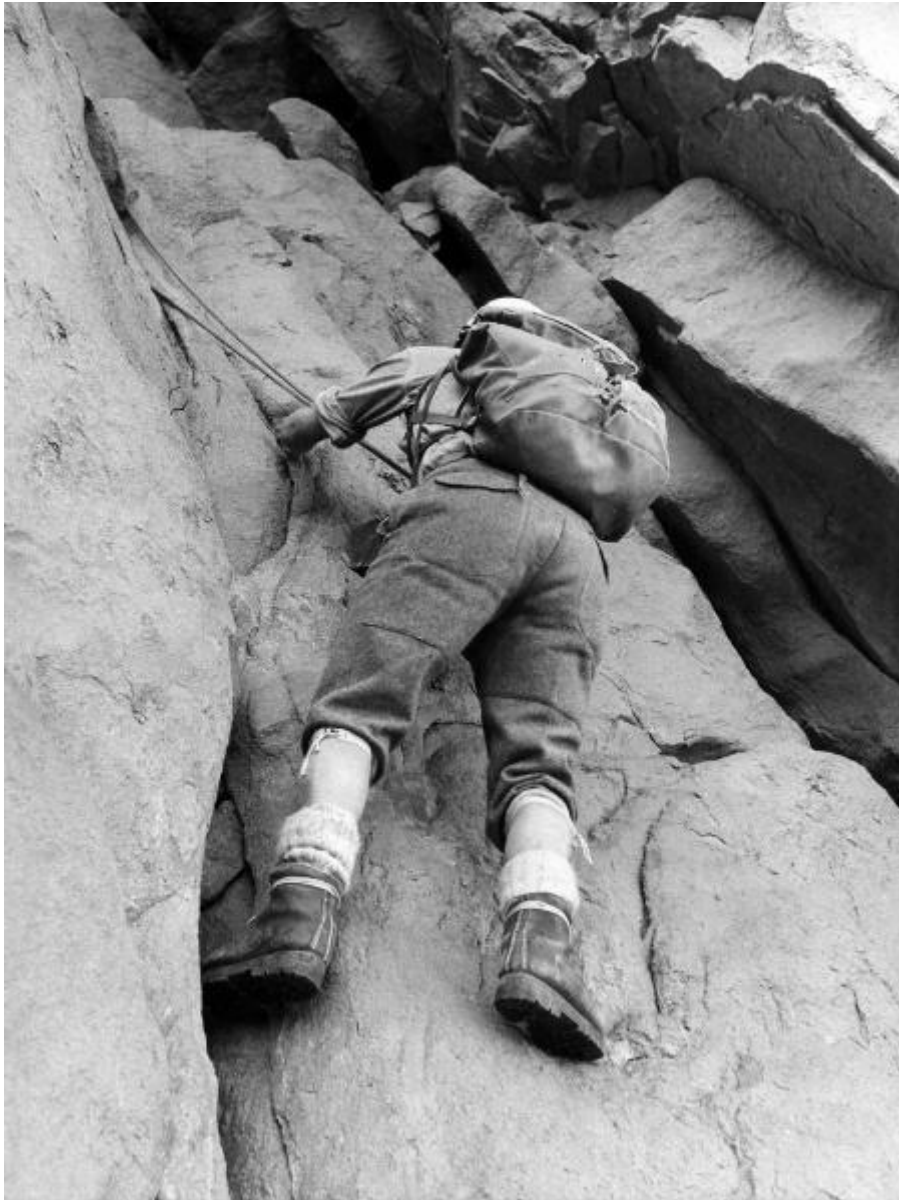

Ritratto - uomo - roccia - Hoggar

Link risorsa: <https://www.lombardiabeniculturali.it/fotografie/schede/IMM-2p110-0000990/>

Scheda SIRBeC: <https://www.lombardiabeniculturali.it/fotografie/schede-complete/IMM-2p110-0000990/>

CODICI

Unità operativa: 2p110

Numero scheda: 990

Codice scheda: IMM-2p110-0000990

Tipo di scheda: AFRLIMM

SOGGETTO

SOGGETTO

Indicazioni sul soggetto: Ritratto di uomo della spedizione che scala parete rocciosa

Identificazione: Ritratto - uomo - roccia - Hoggar

LUOGO E DATA DELLA RIPRESA

LOCALIZZAZIONE

Stato: Algeria

Altra località: Groenlandia Orientale

Occasione: Spedizione alle Alpi Stauning, Estate 1964

Data: 1964