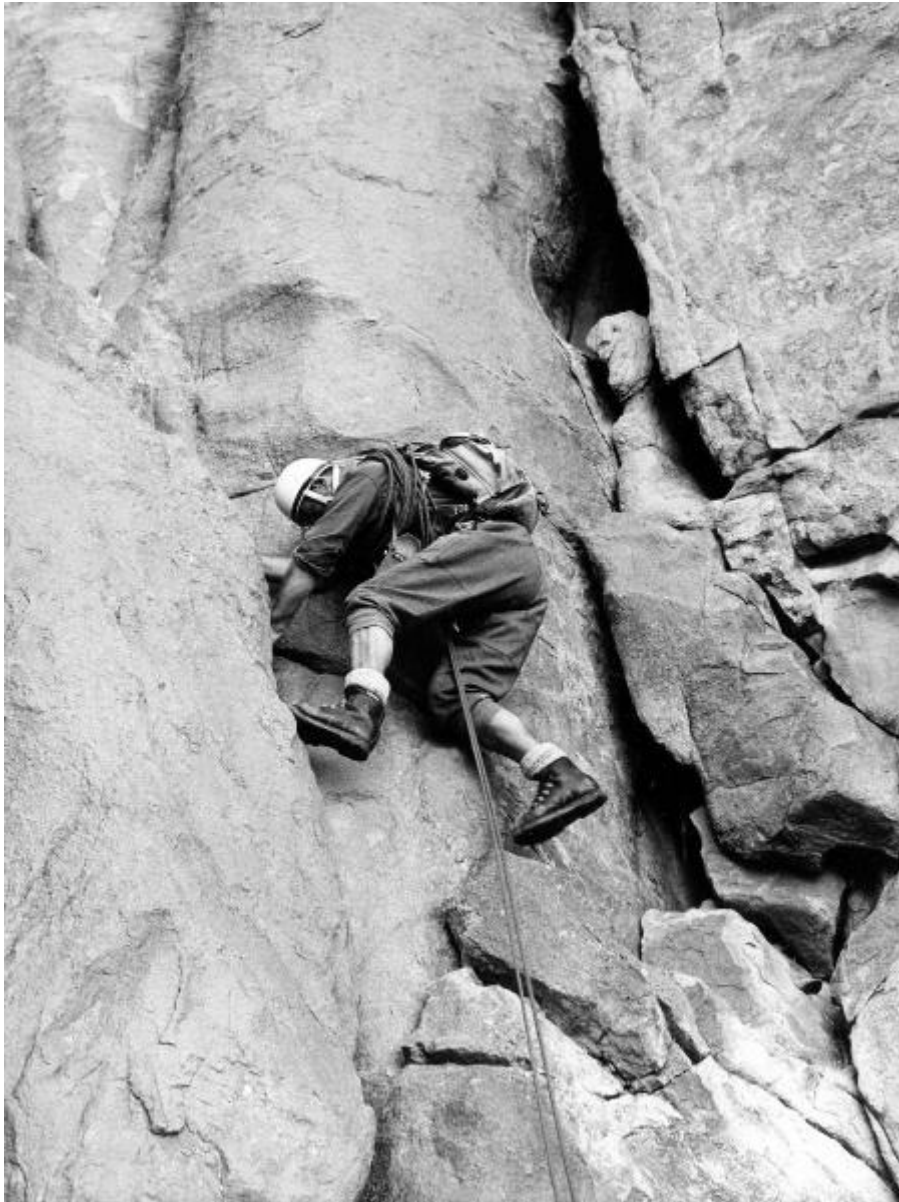

Ritratto - uomo - roccia - Hoggar

Link risorsa: <https://www.lombardiabenculturali.it/fotografie/schede/IMM-2p110-0001000/>

Scheda SIRBeC: <https://www.lombardiabenculturali.it/fotografie/schede-complete/IMM-2p110-0001000/>

CODICI

Unità operativa: 2p110

Numero scheda: 1000

Codice scheda: IMM-2p110-0001000

Tipo di scheda: AFRLIMM

SOGGETTO

SOGGETTO

Indicazioni sul soggetto: Ritratto di uomo della spedizione che scala parete rocciosa

Identificazione: Ritratto - uomo - roccia - Hoggar

LUOGO E DATA DELLA RIPRESA

LOCALIZZAZIONE

Stato: Algeria

Altra località: Groenlandia Orientale

Occasione: Spedizione alle Alpi Stauning, Estate 1964

Data: 1964