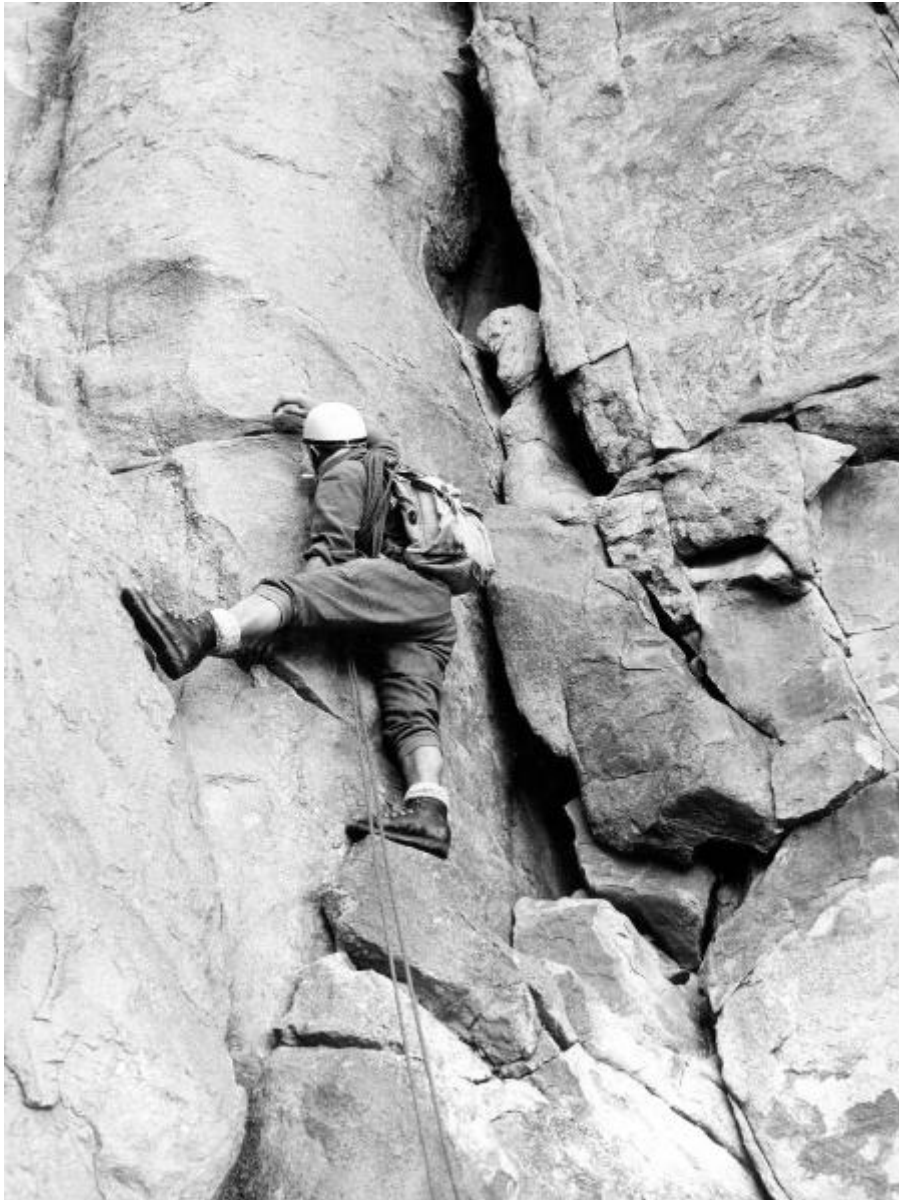

Ritratto - uomo - roccia - Hoggar

Link risorsa: <https://www.lombardiabeniculturali.it/fotografie/schede/IMM-2p110-0001003/>

Scheda SIRBeC: <https://www.lombardiabeniculturali.it/fotografie/schede-complete/IMM-2p110-0001003/>

CODICI

Unità operativa: 2p110

Numero scheda: 1003

Codice scheda: IMM-2p110-0001003

Tipo di scheda: AFRLIMM

SOGGETTO

SOGGETTO

Indicazioni sul soggetto: Ritratto di uomo della spedizione che scala parete rocciosa

Identificazione: Ritratto - uomo - roccia - Hoggar

LUOGO E DATA DELLA RIPRESA

LOCALIZZAZIONE

Stato: Algeria

Altra località: Groenlandia Orientale

Occasione: Spedizione alle Alpi Stauning, Estate 1964

Data: 1964