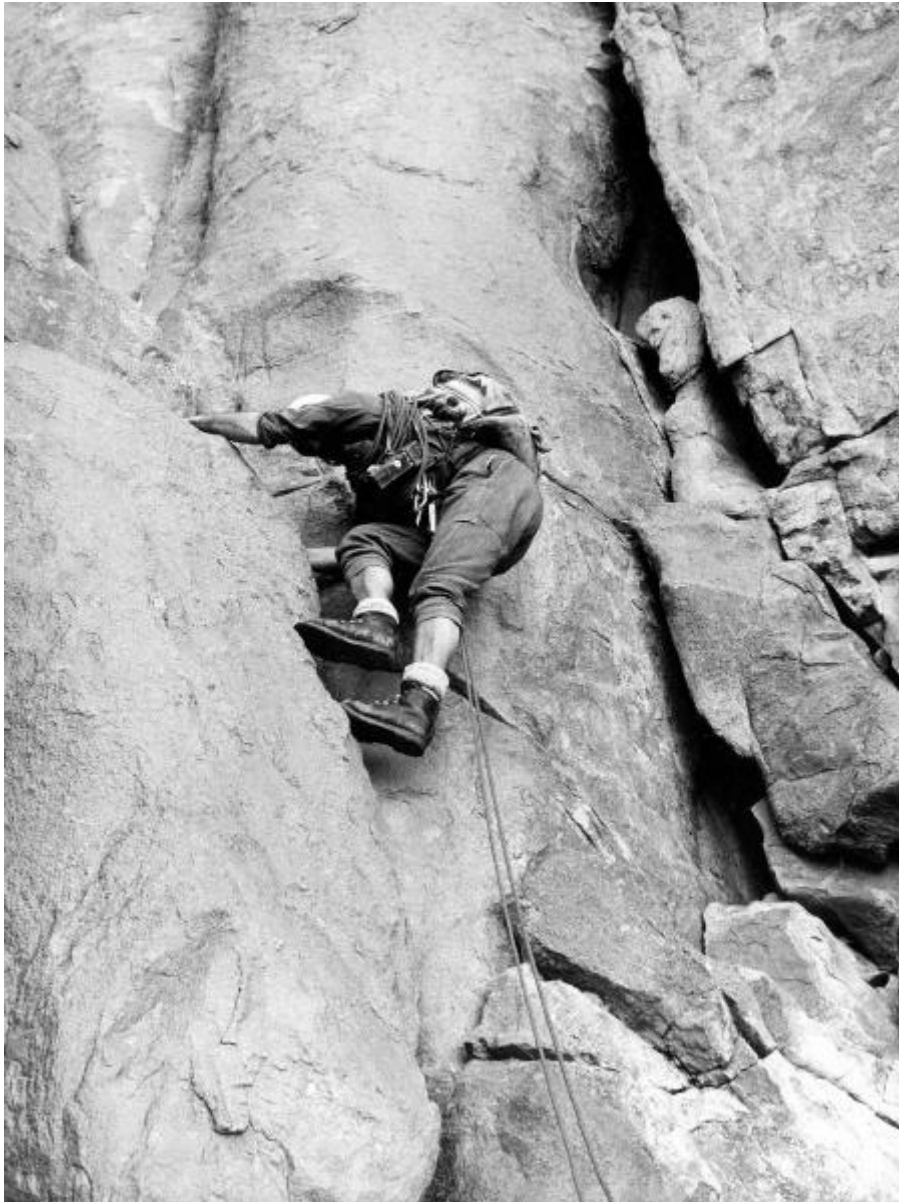

Ritratto - uomo - roccia - Hoggar

Link risorsa: <https://www.lombardiabenculturali.it/fotografie/schede/IMM-2p110-0001005/>

Scheda SIRBeC: <https://www.lombardiabenculturali.it/fotografie/schede-complete/IMM-2p110-0001005/>

CODICI

Unità operativa: 2p110

Numero scheda: 1005

Codice scheda: IMM-2p110-0001005

Tipo di scheda: AFRLIMM

SOGGETTO

SOGGETTO

Indicazioni sul soggetto: Ritratto di uomo della spedizione che scala parete rocciosa