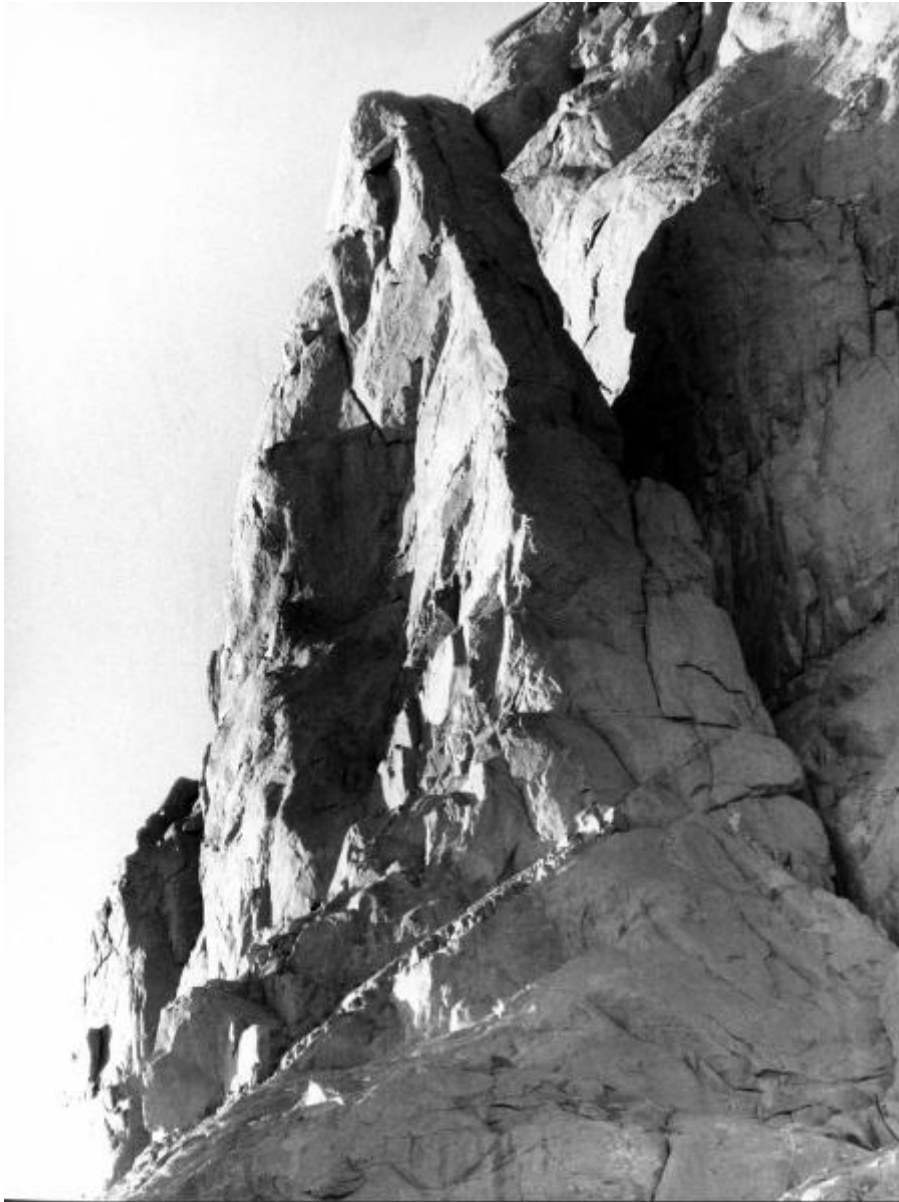

Hoggar - vetta - roccia

Link risorsa: <https://www.lombardiabeniculturali.it/fotografie/schede/IMM-2p110-0001026/>

Scheda SIRBeC: <https://www.lombardiabeniculturali.it/fotografie/schede-complete/IMM-2p110-0001026/>

CODICI

Unità operativa: 2p110

Numero scheda: 1026

Codice scheda: IMM-2p110-0001026

Tipo di scheda: AFRLIMM

SOGGETTO

SOGGETTO

Indicazioni sul soggetto: Vetta rocciosa

Identificazione: Hoggar - vetta - roccia

LUOGO E DATA DELLA RIPRESA

LOCALIZZAZIONE

Stato: Algeria

Altra località: Groenlandia Orientale

Occasione: Spedizione alle Alpi Stauning, Estate 1964

Data: 1964

DATAZIONE GENERICA