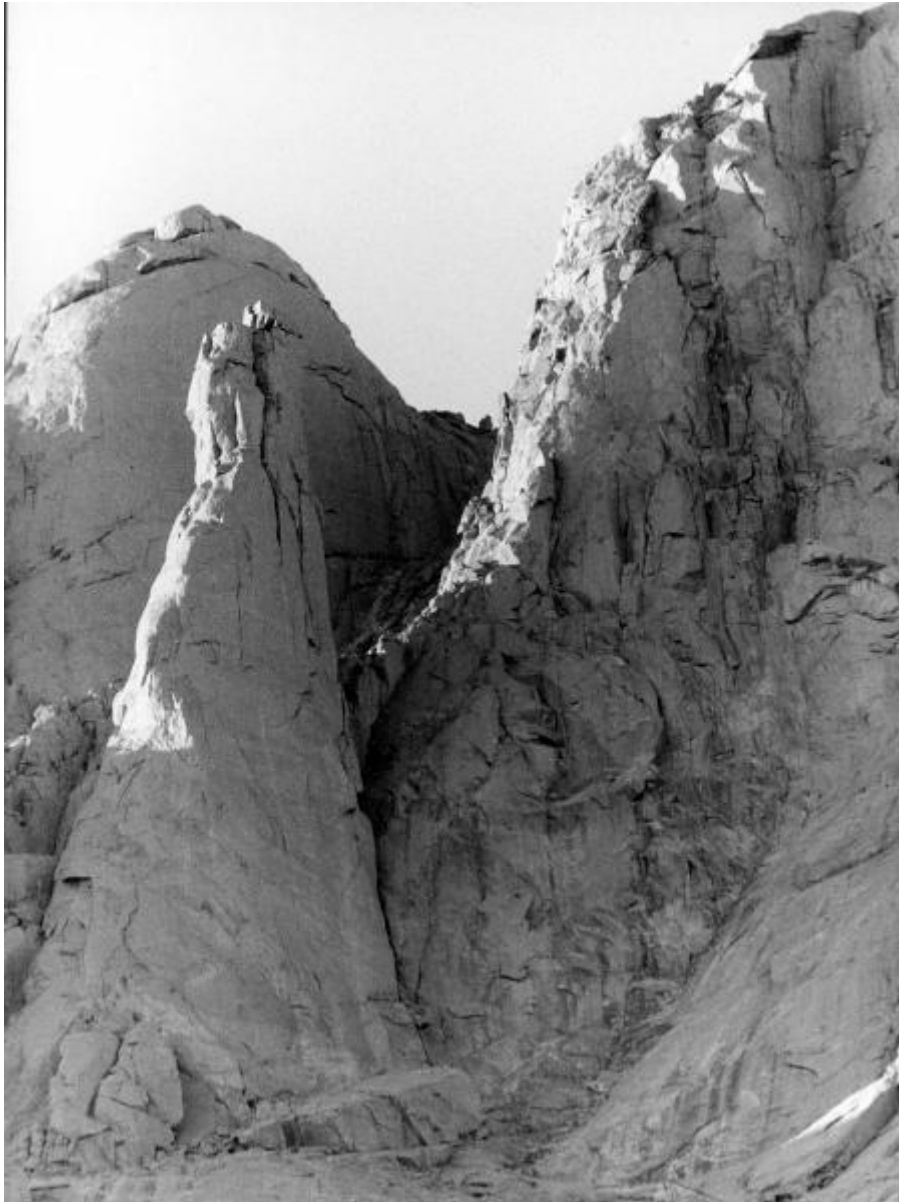

Hoggar - vetta - roccia

Link risorsa: <https://www.lombardiabenculturali.it/fotografie/schede/IMM-2p110-0001027/>

Scheda SIRBeC: <https://www.lombardiabenculturali.it/fotografie/schede-complete/IMM-2p110-0001027/>

CODICI

Unità operativa: 2p110

Numero scheda: 1027

Codice scheda: IMM-2p110-0001027

Tipo di scheda: AFRLIMM

SOGGETTO

SOGGETTO

Indicazioni sul soggetto: Vetta rocciosa

Identificazione: Hoggar - vetta - roccia

LUOGO E DATA DELLA RIPRESA

LOCALIZZAZIONE

Stato: Algeria

Altra località: Groenlandia Orientale

Occasione: Spedizione alle Alpi Stauning, Estate 1964

Data: 1964

DATAZIONE GENERICA