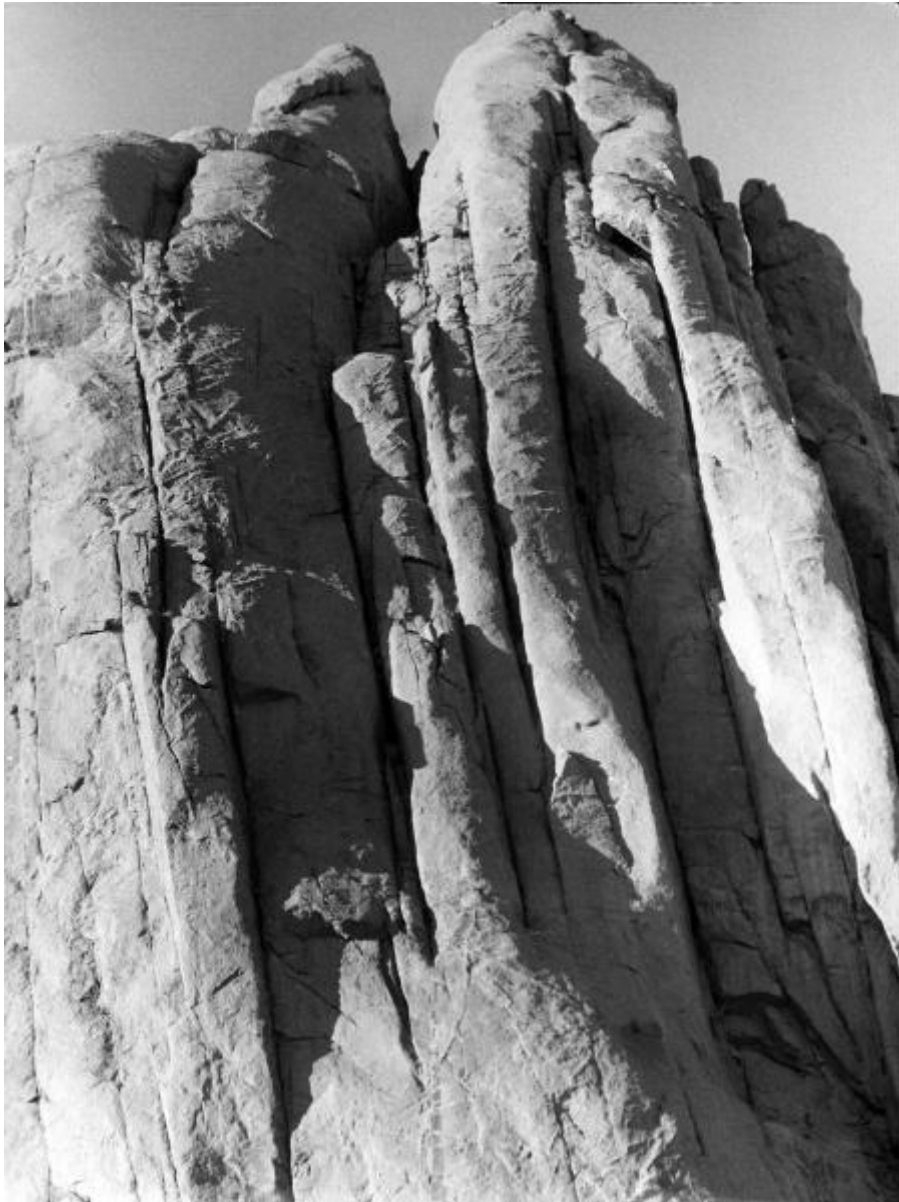

Hoggar - vetta - roccia

Link risorsa: <https://www.lombardiabeniculturali.it/fotografie/schede/IMM-2p110-0001035/>

Scheda SIRBeC: <https://www.lombardiabeniculturali.it/fotografie/schede-complete/IMM-2p110-0001035/>

Identificazione: Hoggar - vetta - roccia

LUOGO E DATA DELLA RIPRESA

LOCALIZZAZIONE

Stato: Algeria

Altra località: Groenlandia Orientale

Occasione: Spedizione alle Alpi Stauning, Estate 1964

Data: 1964

DATAZIONE GENERICA