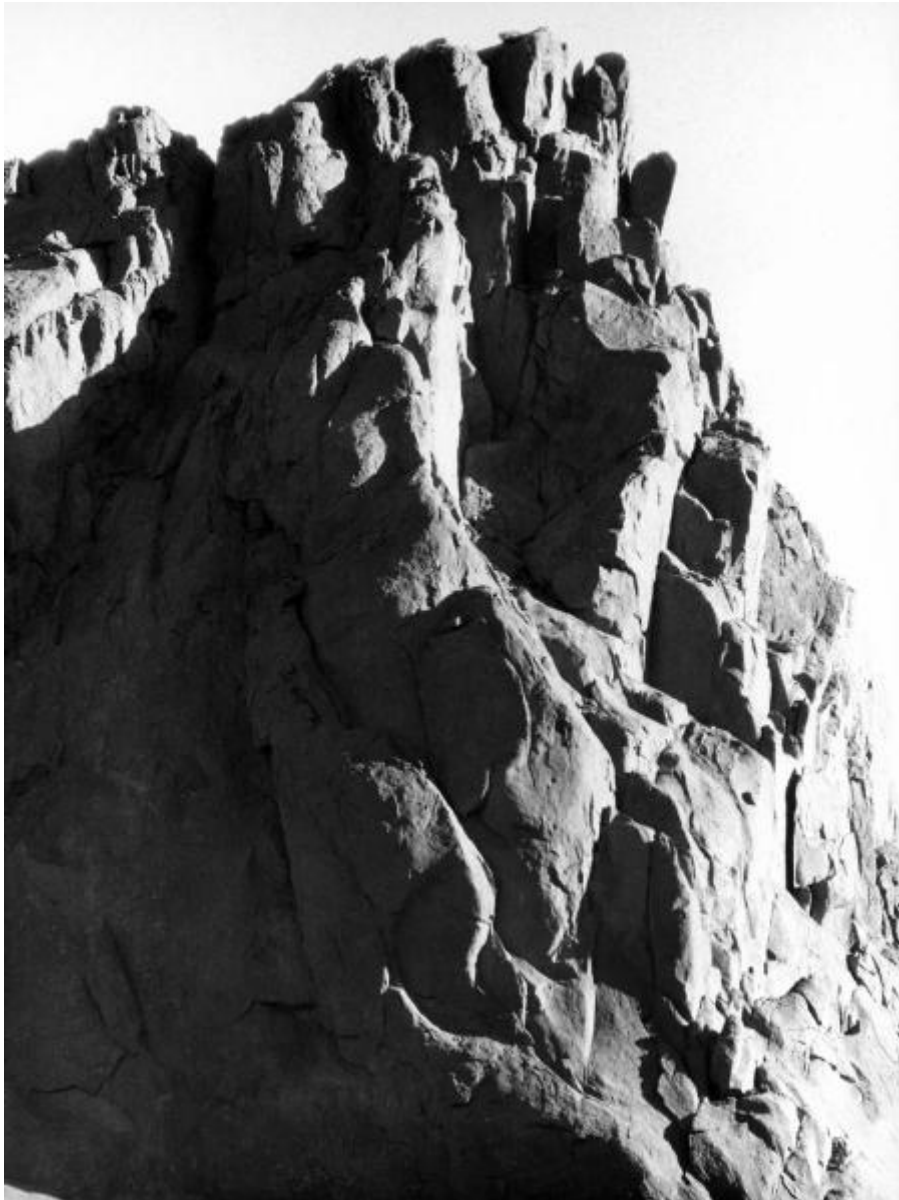

Hoggar - vetta - roccia

Link risorsa: <https://www.lombardiabeniculturali.it/fotografie/schede/IMM-2p110-0001036/>

Scheda SIRBeC: <https://www.lombardiabeniculturali.it/fotografie/schede-complete/IMM-2p110-0001036/>

CODICI

Unità operativa: 2p110

Numero scheda: 1036

Codice scheda: IMM-2p110-0001036

Tipo di scheda: AFRLIMM

SOGGETTO

SOGGETTO

Indicazioni sul soggetto: Vetta rocciosa

Identificazione: Hoggar - vetta - roccia

LUOGO E DATA DELLA RIPRESA

LOCALIZZAZIONE

Stato: Algeria

Altra località: Groenlandia Orientale

Occasione: Spedizione alle Alpi Stauning, Estate 1964

Data: 1964

DATAZIONE GENERICA