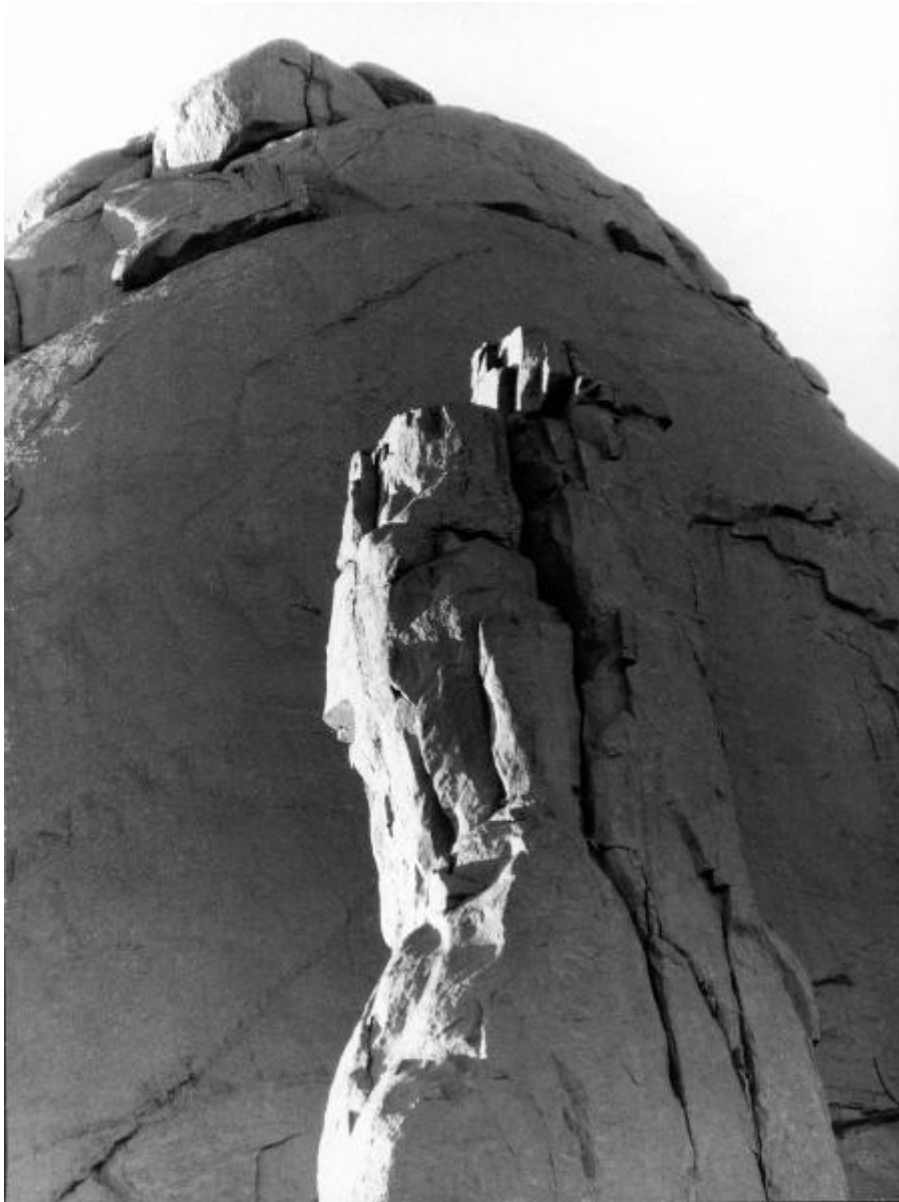

Hoggar - vetta - roccia

Link risorsa: <https://www.lombardiabeniculturali.it/fotografie/schede/IMM-2p110-0001037/>

Scheda SIRBeC: <https://www.lombardiabeniculturali.it/fotografie/schede-complete/IMM-2p110-0001037/>

CODICI

Unità operativa: 2p110

Numero scheda: 1037

Codice scheda: IMM-2p110-0001037

Tipo di scheda: AFRLIMM

SOGGETTO

SOGGETTO

Indicazioni sul soggetto: Vetta rocciosa

Identificazione: Hoggar - vetta - roccia

LUOGO E DATA DELLA RIPRESA

LOCALIZZAZIONE

Stato: Algeria

Altra località: Groenlandia Orientale

Occasione: Spedizione alle Alpi Stauning, Estate 1964

Data: 1964

DATAZIONE GENERICA