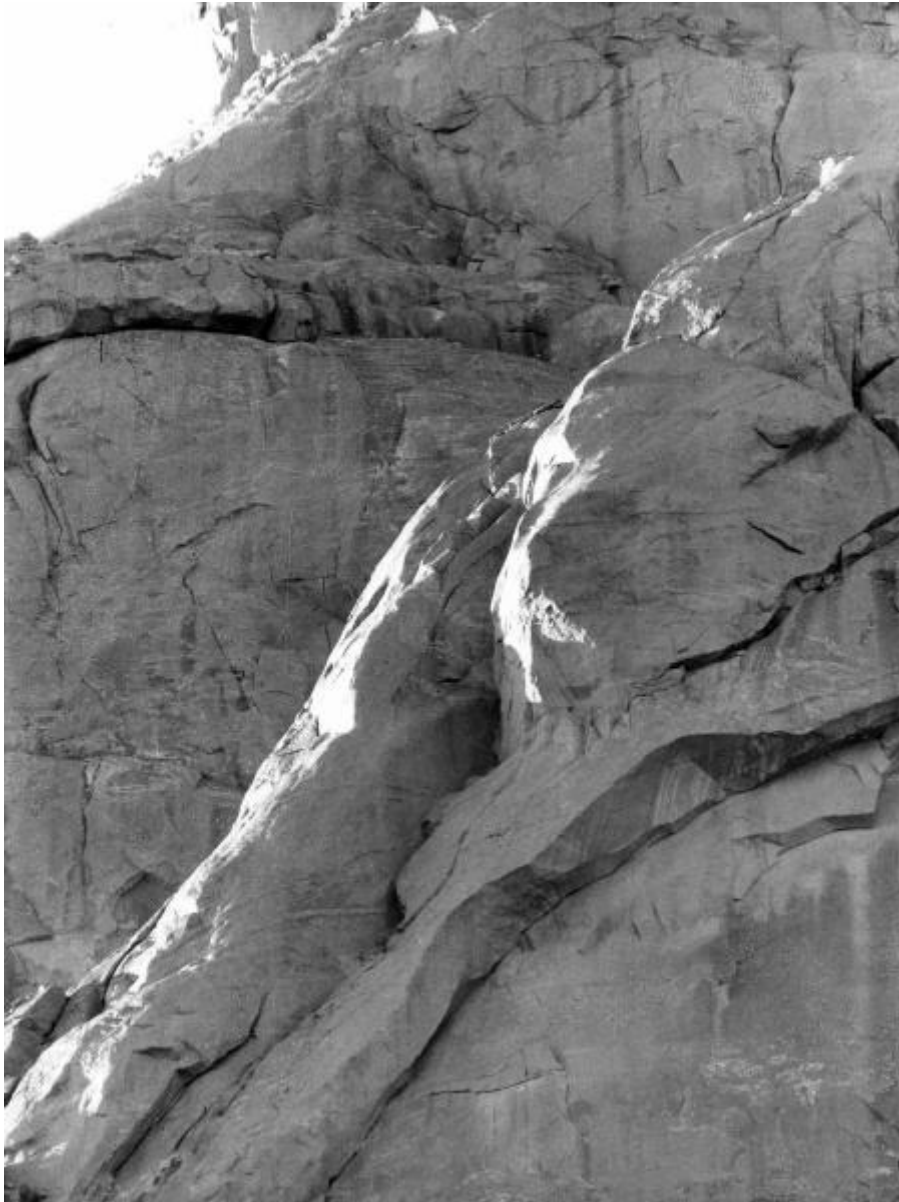

Hoggar - vetta - roccia

Link risorsa: <https://www.lombardiabeniculturali.it/fotografie/schede/IMM-2p110-0001040/>

Scheda SIRBeC: <https://www.lombardiabeniculturali.it/fotografie/schede-complete/IMM-2p110-0001040/>

CODICI

Unità operativa: 2p110

Numero scheda: 1040

Codice scheda: IMM-2p110-0001040

Tipo di scheda: AFRLIMM

SOGGETTO

SOGGETTO

Indicazioni sul soggetto: Vetta rocciosa

Identificazione: Hoggar - vetta - roccia

LUOGO E DATA DELLA RIPRESA

LOCALIZZAZIONE

Stato: Algeria

Altra località: Groenlandia Orientale

Occasione: Spedizione alle Alpi Stauning, Estate 1964

Data: 1964

DATAZIONE GENERICA