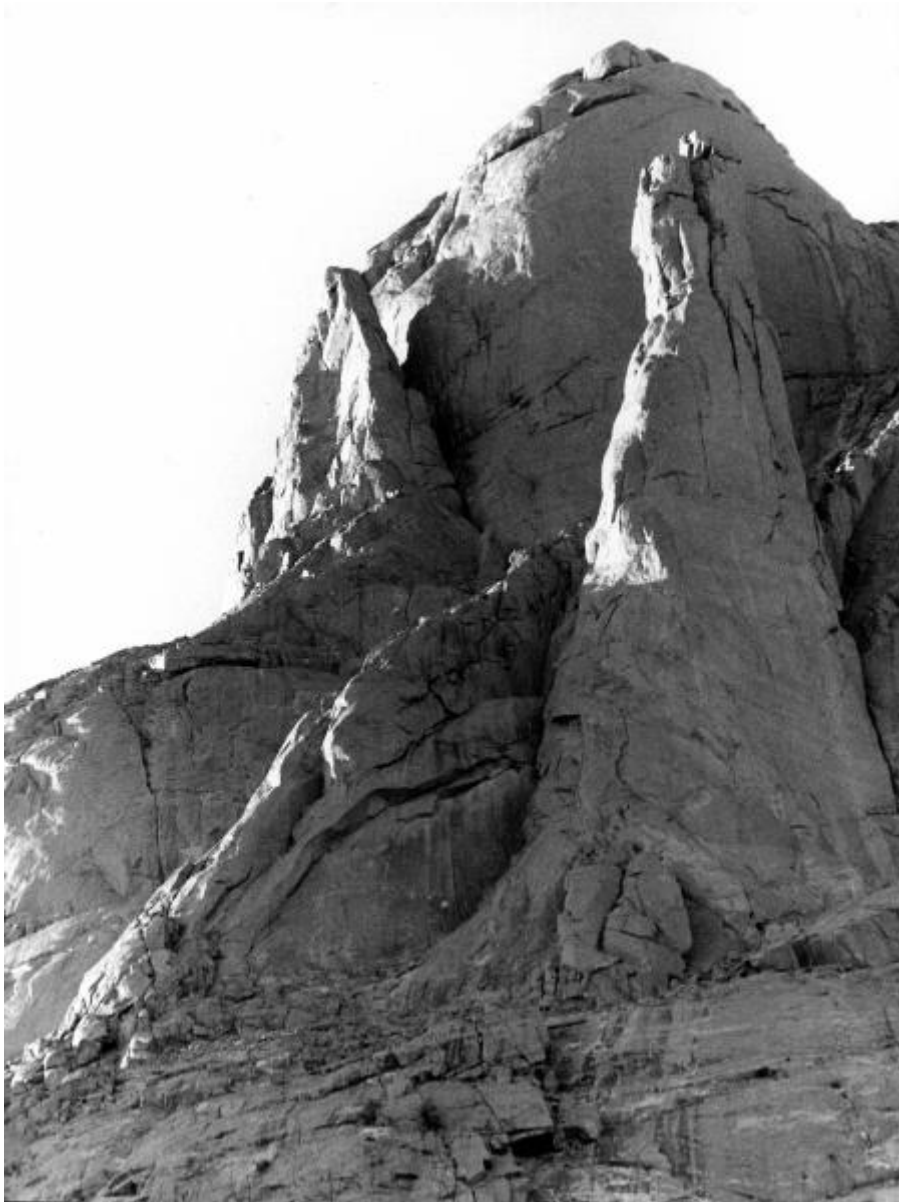

Hoggar - vetta - roccia

Link risorsa: <https://www.lombardiabeniculturali.it/fotografie/schede/IMM-2p110-0001043/>

Scheda SIRBeC: <https://www.lombardiabeniculturali.it/fotografie/schede-complete/IMM-2p110-0001043/>

Identificazione: Hoggar - vetta - roccia

LUOGO E DATA DELLA RIPRESA

LOCALIZZAZIONE

Stato: Algeria

Altra località: Groenlandia Orientale

Occasione: Spedizione alle Alpi Stauning, Estate 1964

Data: 1964

DATAZIONE GENERICA