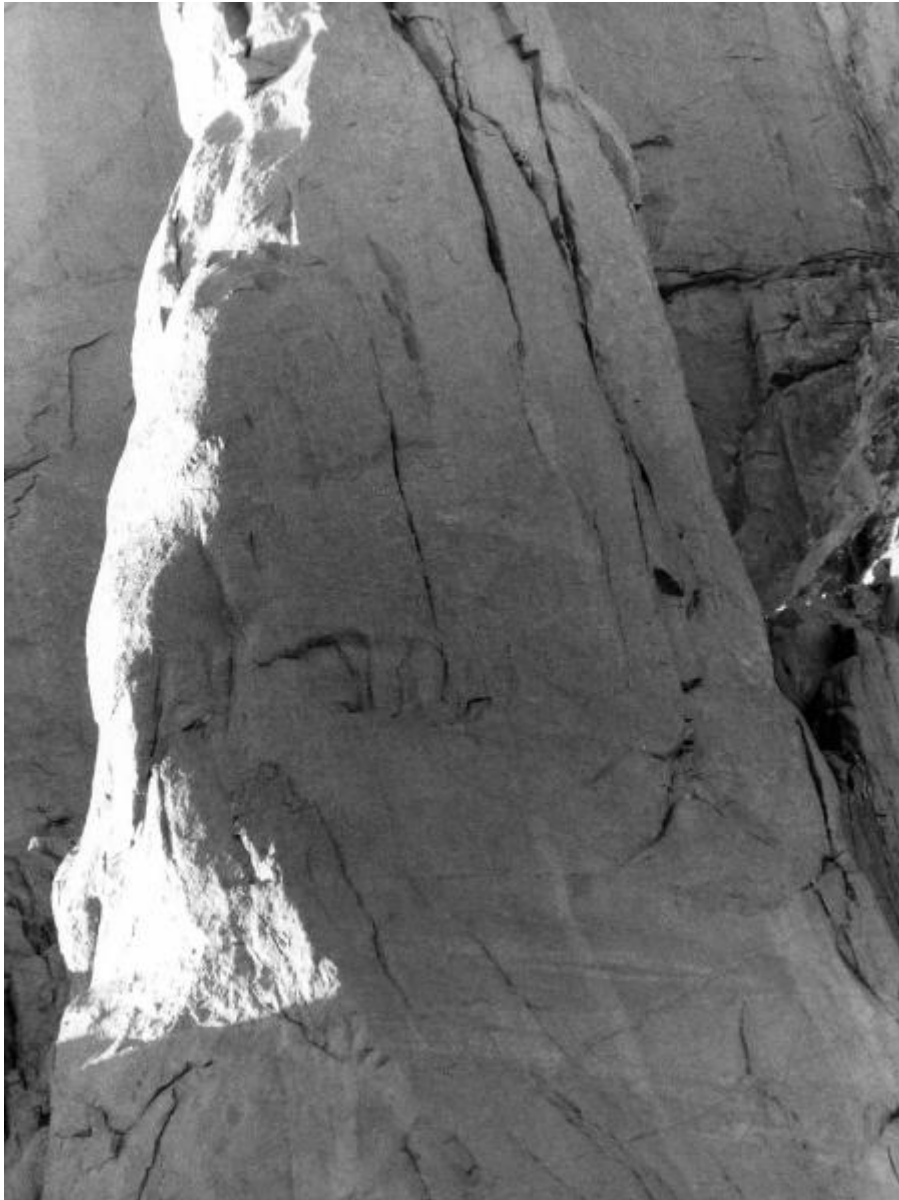

Hoggar - vetta - roccia

Link risorsa: <https://www.lombardiabeniculturali.it/fotografie/schede/IMM-2p110-0001044/>

Scheda SIRBeC: <https://www.lombardiabeniculturali.it/fotografie/schede-complete/IMM-2p110-0001044/>

CODICI

Unità operativa: 2p110

Numero scheda: 1044

Codice scheda: IMM-2p110-0001044

Tipo di scheda: AFRLIMM

SOGGETTO

SOGGETTO

Indicazioni sul soggetto: Vetta rocciosa

Identificazione: Hoggar - vetta - roccia

LUOGO E DATA DELLA RIPRESA

LOCALIZZAZIONE

Stato: Algeria

Altra località: Groenlandia Orientale

Occasione: Spedizione alle Alpi Stauning, Estate 1964

Data: 1964

DATAZIONE GENERICA