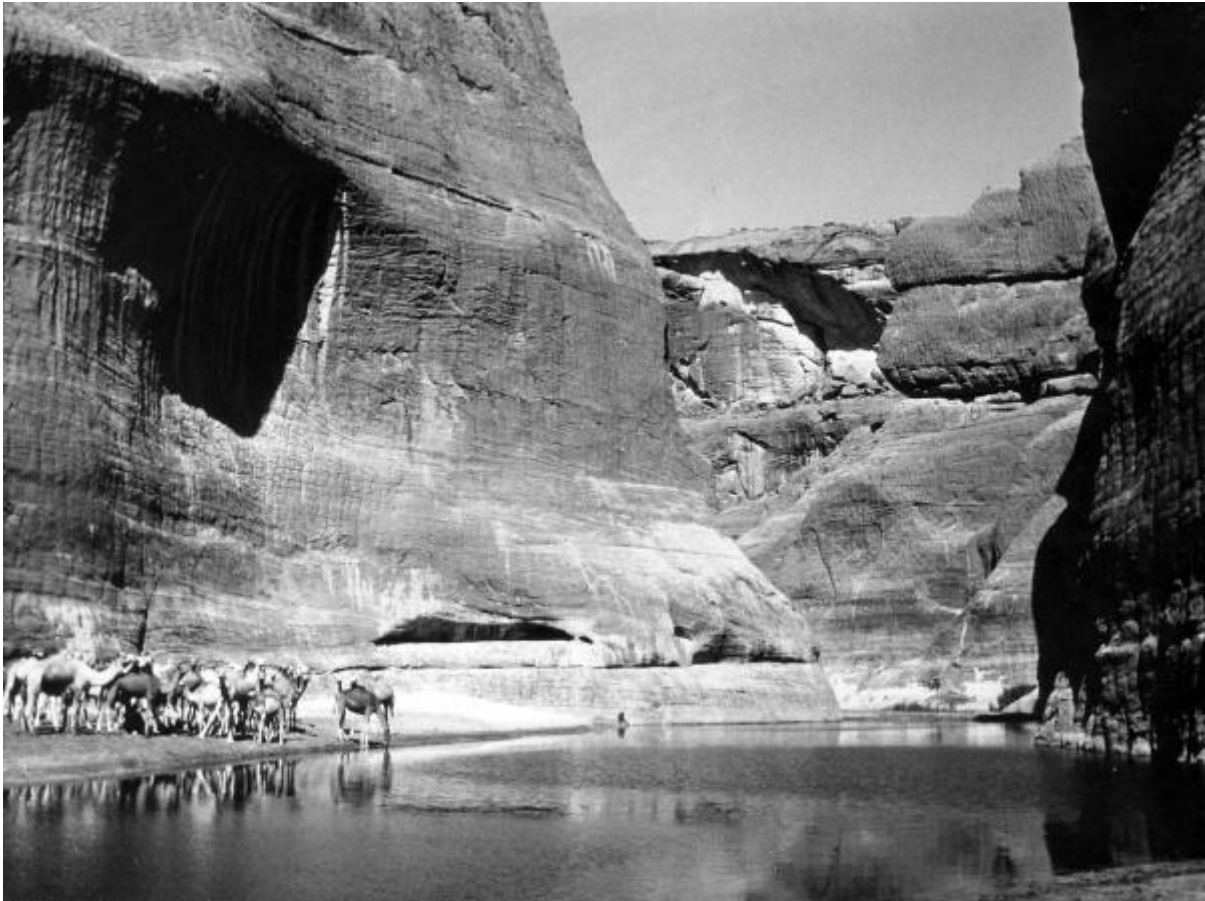

Sahara - rocce- cammelli- sorgente d'acqua

Link risorsa: <https://www.lombardiabeniculturali.it/fotografie/schede/IMM-2p110-0001074/>

Scheda SIRBeC: <https://www.lombardiabeniculturali.it/fotografie/schede-complete/IMM-2p110-0001074/>

Identificazione: Sahara - rocce- cammelli- sorgente d'acqua

LUOGO E DATA DELLA RIPRESA

LOCALIZZAZIONE

Stato: Ciad

Altra località: Sahara

Occasione: Spedizione al Tibesti dicembre 1963 gennaio 1964

Data: 1963- 64