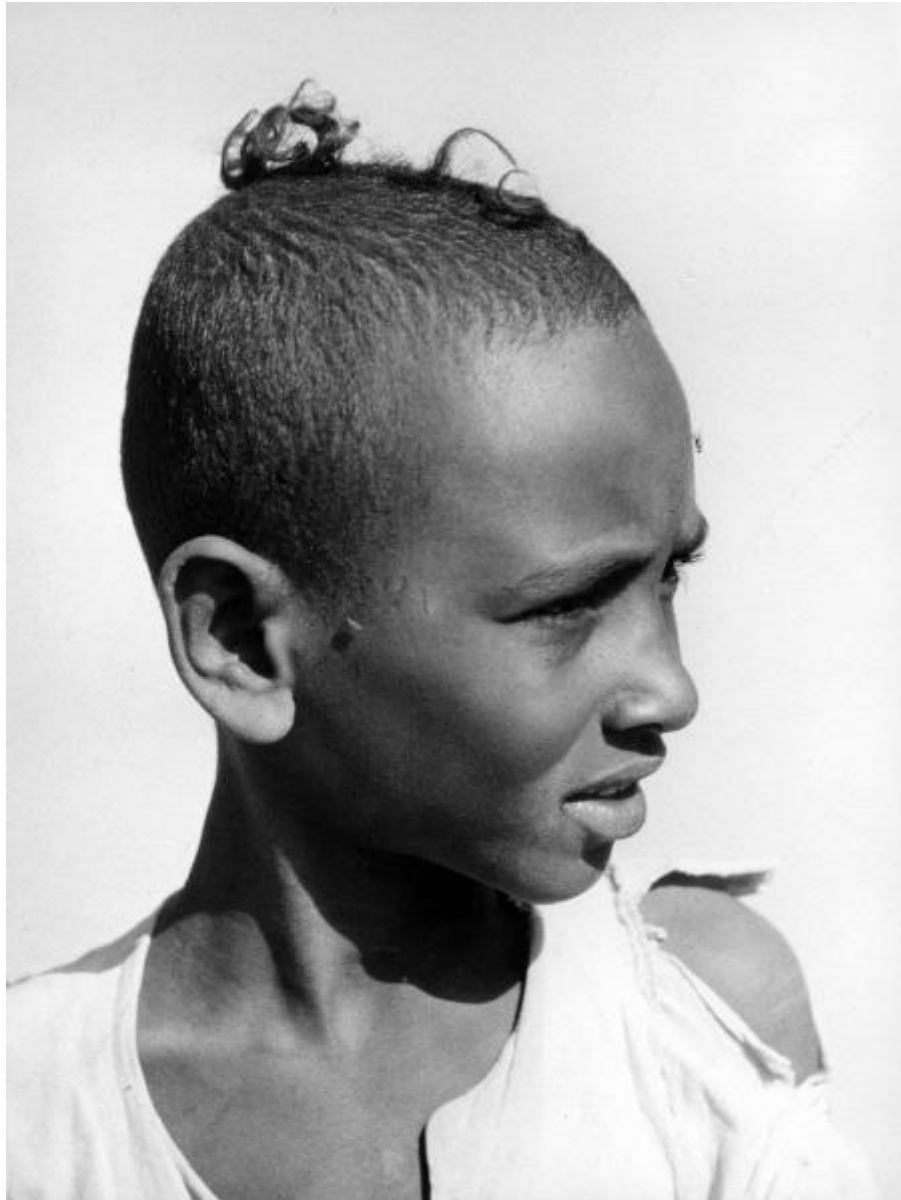

Ritratto - bambino

Link risorsa: <https://www.lombardiabeniculturali.it/fotografie/schede/IMM-2p110-0001098/>

Scheda SIRBeC: <https://www.lombardiabeniculturali.it/fotografie/schede-complete/IMM-2p110-0001098/>

CODICI

Unità operativa: 2p110

Numero scheda: 1098

Codice scheda: IMM-2p110-0001098

Tipo di scheda: AFRLIMM

SOGGETTO

SOGGETTO

Indicazioni sul soggetto: Ritratto di profilo di bambino di popolazione locale

Identificazione: Ritratto - bambino

LUOGO E DATA DELLA RIPRESA

LOCALIZZAZIONE

Stato: Ciad

Altra località: Sahara

Occasione: Spedizione al Tibesti dicembre 1963 gennaio 1964

Data: 1963- 64

DATAZIONE GENERICA

Secolo: XX

Frazione di secolo: terzo quarto

COMPILAZIONE

COMPILAZIONE

Anno di redazione: 2010

Nome: Acinapura, Annamaria

Referente scientifico: Gnocchi, Marina

Funzionario responsabile: Maderna, Valentina