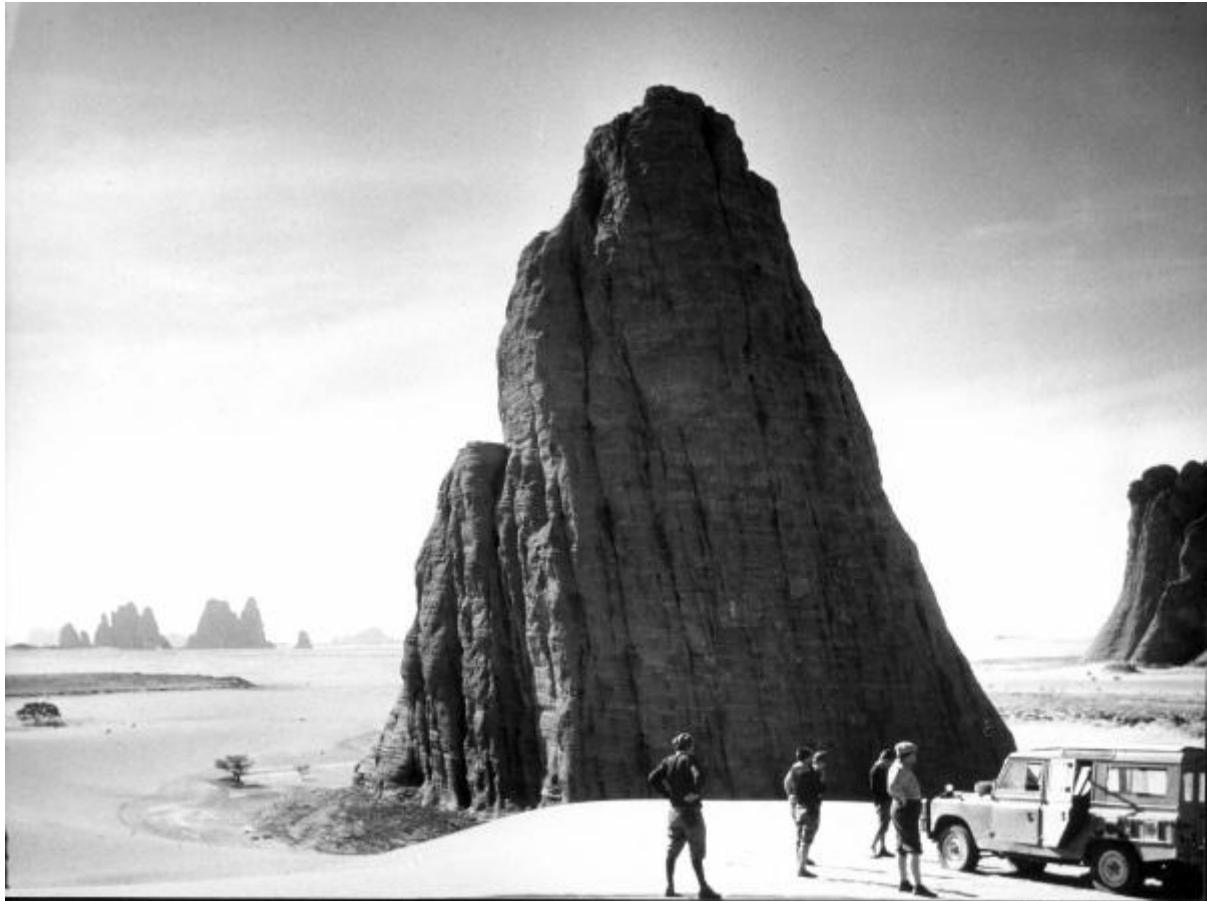

Sahara - deserto - rocce - uomini- jeep

Link risorsa: <https://www.lombardiabeniculturali.it/fotografie/schede/IMM-2p110-0001116/>

Scheda SIRBeC: <https://www.lombardiabeniculturali.it/fotografie/schede-complete/IMM-2p110-0001116/>

Identificazione: Sahara - deserto - rocce - uomini- jeep

LUOGO E DATA DELLA RIPRESA

LOCALIZZAZIONE

Stato: Ciad

Altra località: Sahara

Occasione: Spedizione al Tibesti dicembre 1963 gennaio 1964

Data: 1963- 64