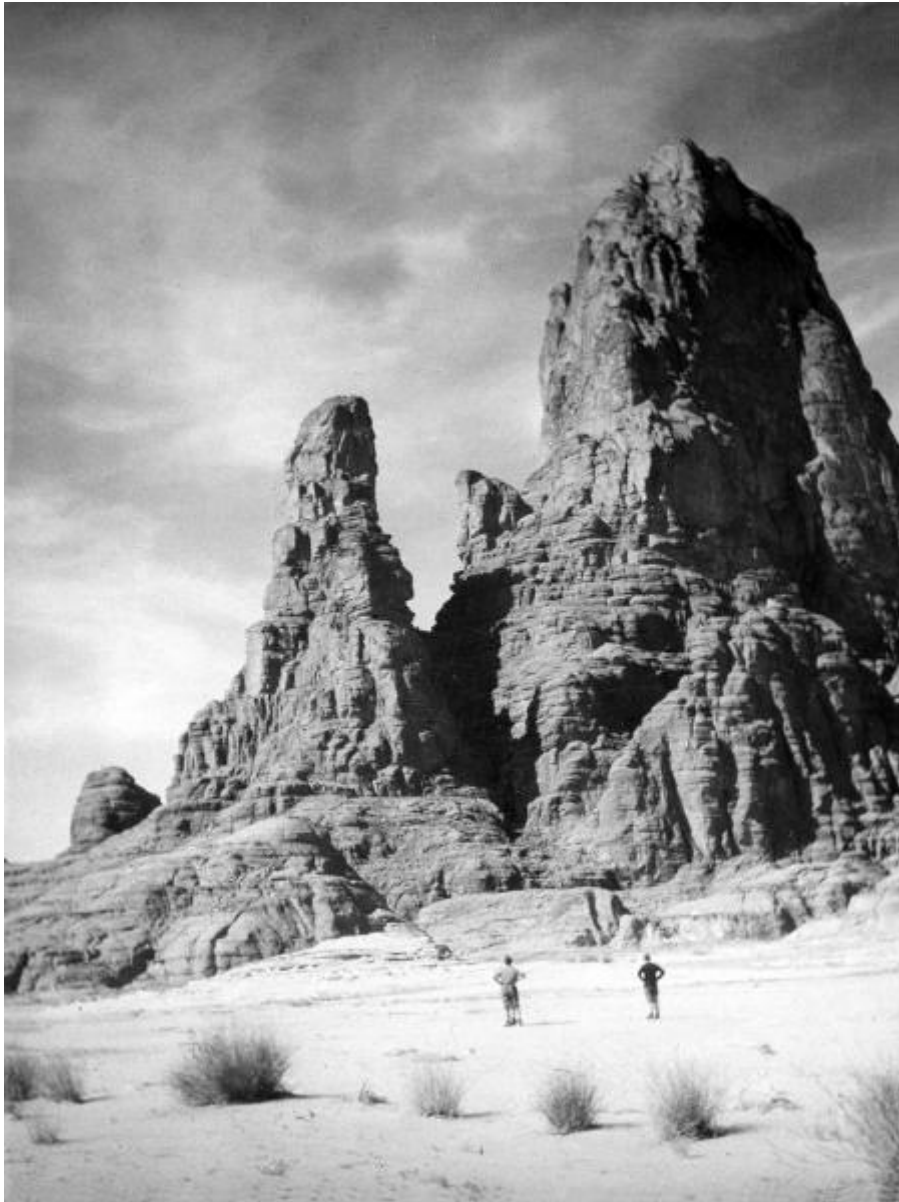

Sahara - deserto - rocce - uomini

Link risorsa: <https://www.lombardiabeniculturali.it/fotografie/schede/IMM-2p110-0001117/>

Scheda SIRBeC: <https://www.lombardiabeniculturali.it/fotografie/schede-complete/IMM-2p110-0001117/>

Identificazione: Sahara - deserto - rocce - uomini

LUOGO E DATA DELLA RIPRESA

LOCALIZZAZIONE

Stato: Ciad

Altra località: Sahara

Occasione: Spedizione al Tibesti dicembre 1963 gennaio 1964

Data: 1963- 64

DATAZIONE GENERICA