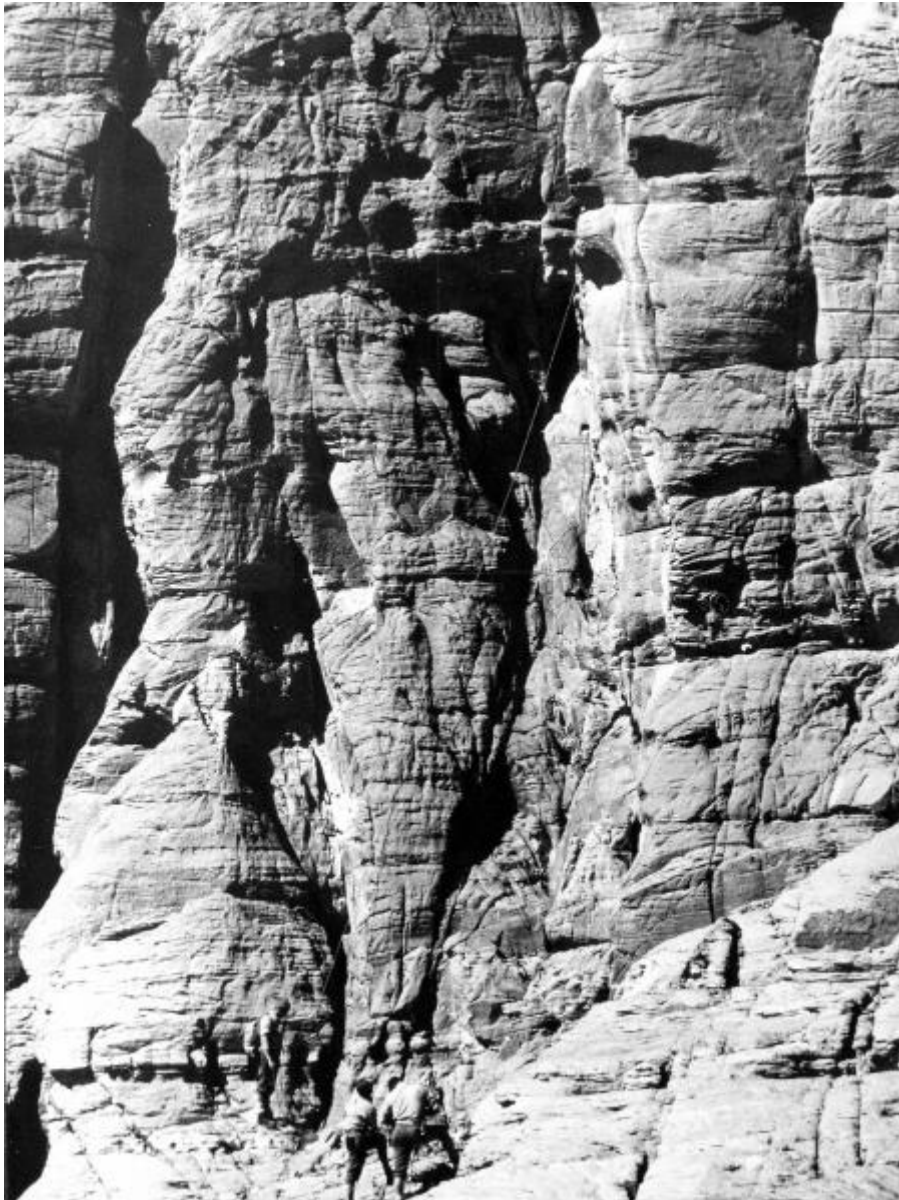

Sahara - deserto - parete- roccia - uomini

Link risorsa: <https://www.lombardiabenculturali.it/fotografie/schede/IMM-2p110-0001122/>

Scheda SIRBeC: <https://www.lombardiabenculturali.it/fotografie/schede-complete/IMM-2p110-0001122/>

CODICI

Unità operativa: 2p110

Numero scheda: 1122

Codice scheda: IMM-2p110-0001122

Tipo di scheda: AFRLIMM

SOGGETTO

SOGGETTO

Indicazioni sul soggetto: Uomini della spedizione vicino ad una parete rocciosa