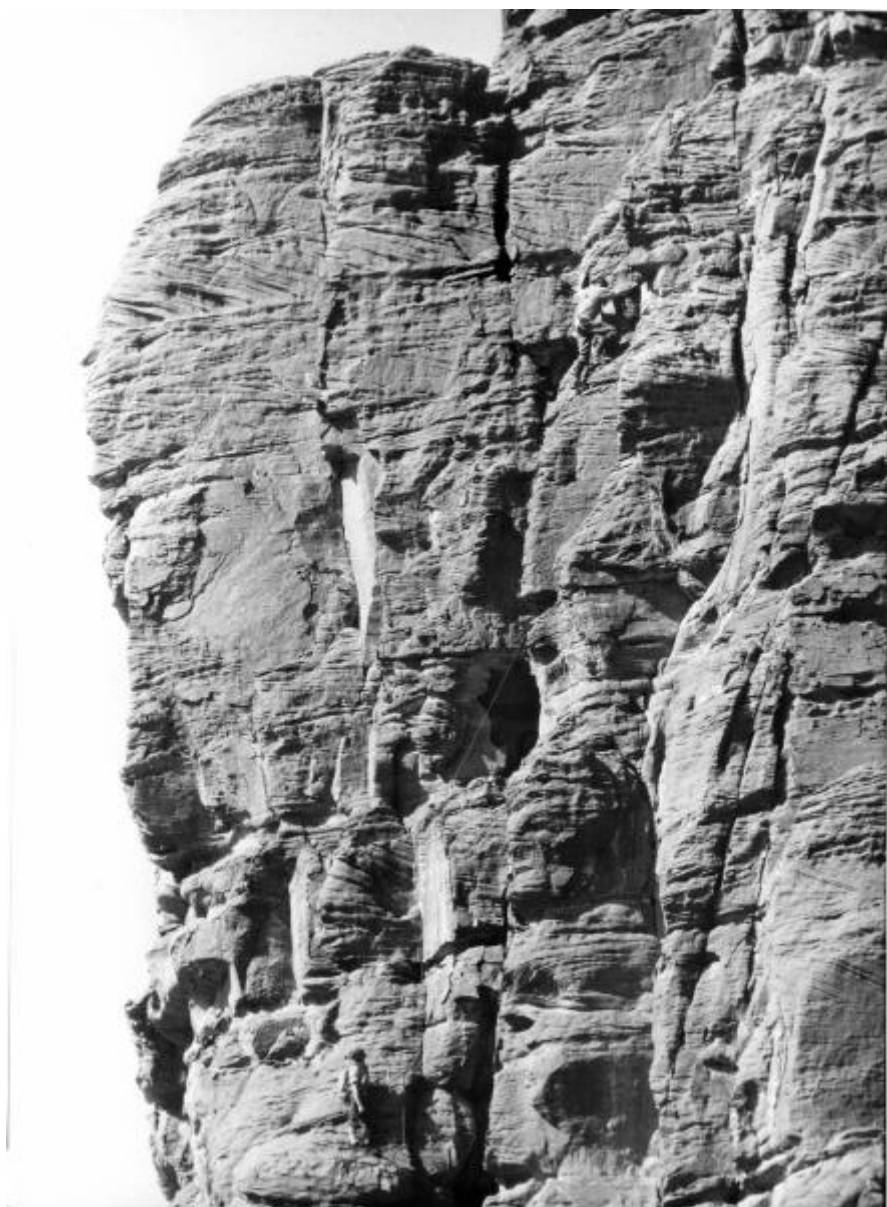

Sahara - deserto - parete- roccia - uomini

Link risorsa: <https://www.lombardiabenculturali.it/fotografie/schede/IMM-2p110-0001124/>

Scheda SIRBeC: <https://www.lombardiabenculturali.it/fotografie/schede-complete/IMM-2p110-0001124/>

CODICI

Unità operativa: 2p110

Numero scheda: 1124

Codice scheda: IMM-2p110-0001124

Tipo di scheda: AFRLIMM

SOGGETTO

SOGGETTO

Indicazioni sul soggetto: Uomini della spedizione mentre scalano parete rocciosa

Identificazione: Sahara - deserto - parete- roccia - uomini

LUOGO E DATA DELLA RIPRESA

LOCALIZZAZIONE

Stato: Ciad

Altra località: Sahara

Occasione: Spedizione al Tibesti dicembre 1963 gennaio 1964

Data: 1963- 64