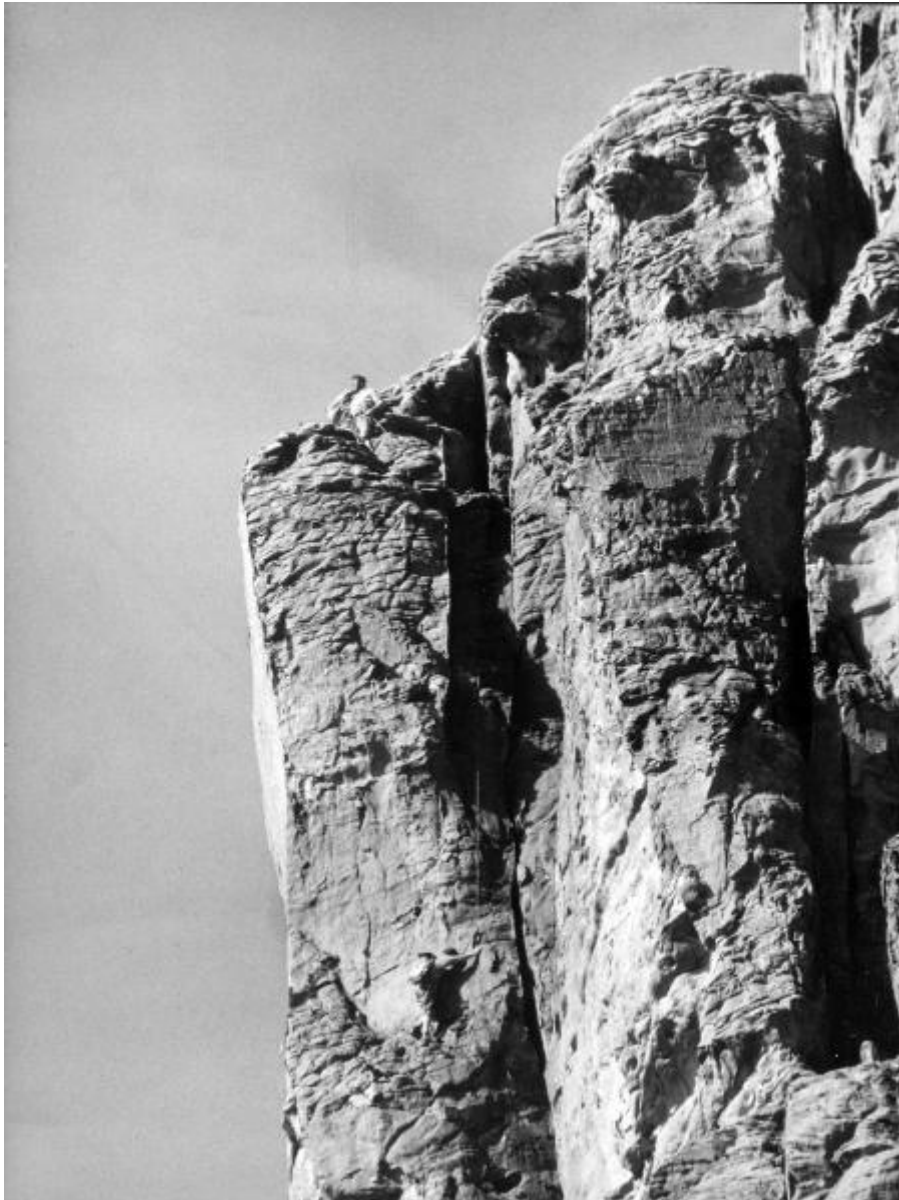

Sahara - deserto - parete- roccia - uomini

Link risorsa: <https://www.lombardiabeniculturali.it/fotografie/schede/IMM-2p110-0001128/>

Scheda SIRBeC: <https://www.lombardiabeniculturali.it/fotografie/schede-complete/IMM-2p110-0001128/>

CODICI

Unità operativa: 2p110

Numero scheda: 1128

Codice scheda: IMM-2p110-0001128

Tipo di scheda: AFRLIMM

SOGGETTO

SOGGETTO

Indicazioni sul soggetto: Uomini della spedizione mentre scalano parete rocciosa

Identificazione: Sahara - deserto - parete- roccia - uomini

LUOGO E DATA DELLA RIPRESA

LOCALIZZAZIONE

Stato: Ciad

Altra località: Sahara

Occasione: Spedizione al Tibesti dicembre 1963 gennaio 1964

Data: 1963- 64