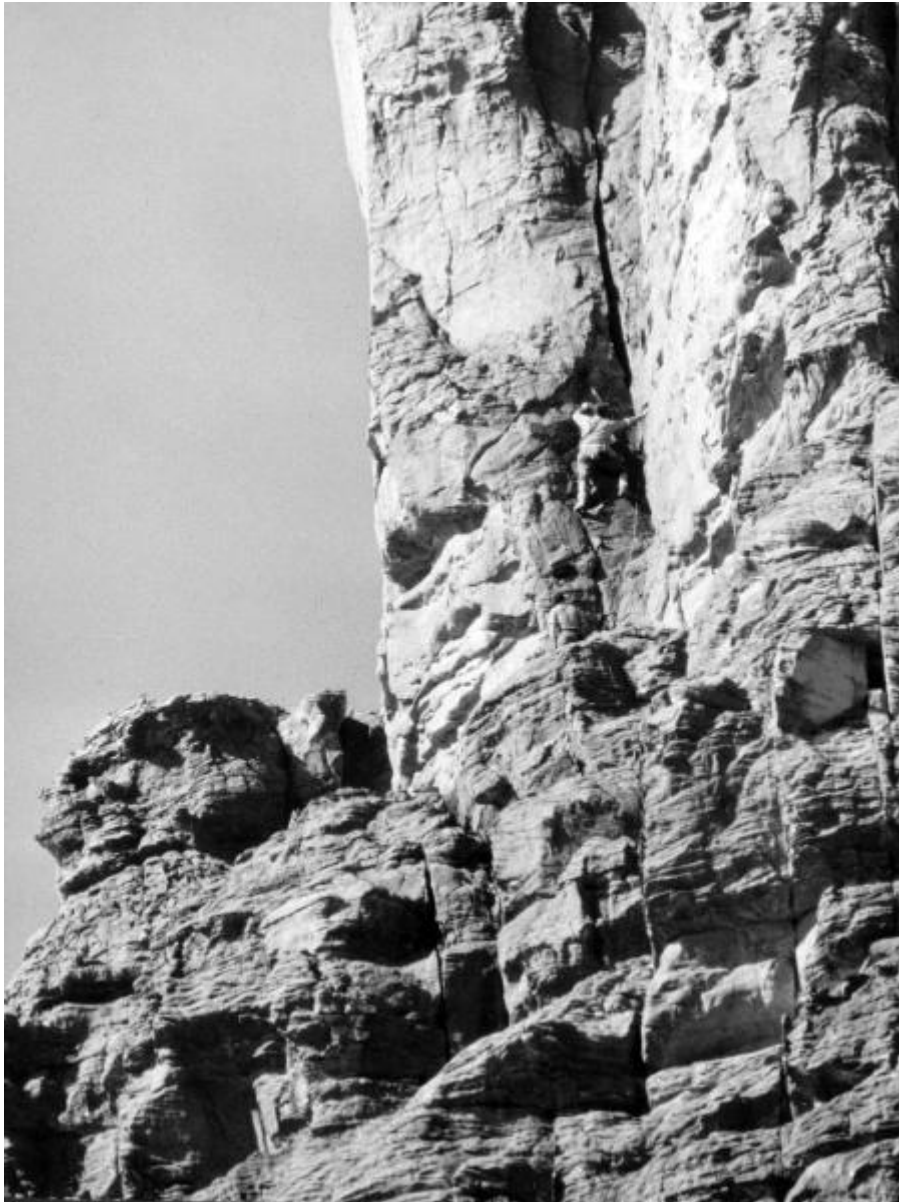

Sahara - deserto - parete- roccia - uomini

Link risorsa: <https://www.lombardiabeniculturali.it/fotografie/schede/IMM-2p110-0001129/>

Scheda SIRBeC: <https://www.lombardiabeniculturali.it/fotografie/schede-complete/IMM-2p110-0001129/>

CODICI

Unità operativa: 2p110

Numero scheda: 1129

Codice scheda: IMM-2p110-0001129

Tipo di scheda: AFRLIMM

SOGGETTO

SOGGETTO

Indicazioni sul soggetto: Uomini della spedizione mentre scalano parete rocciosa

Identificazione: Sahara - deserto - parete- roccia - uomini

LUOGO E DATA DELLA RIPRESA

LOCALIZZAZIONE

Stato: Ciad

Altra località: Sahara

Occasione: Spedizione al Tibesti dicembre 1963 gennaio 1964

Data: 1963- 64