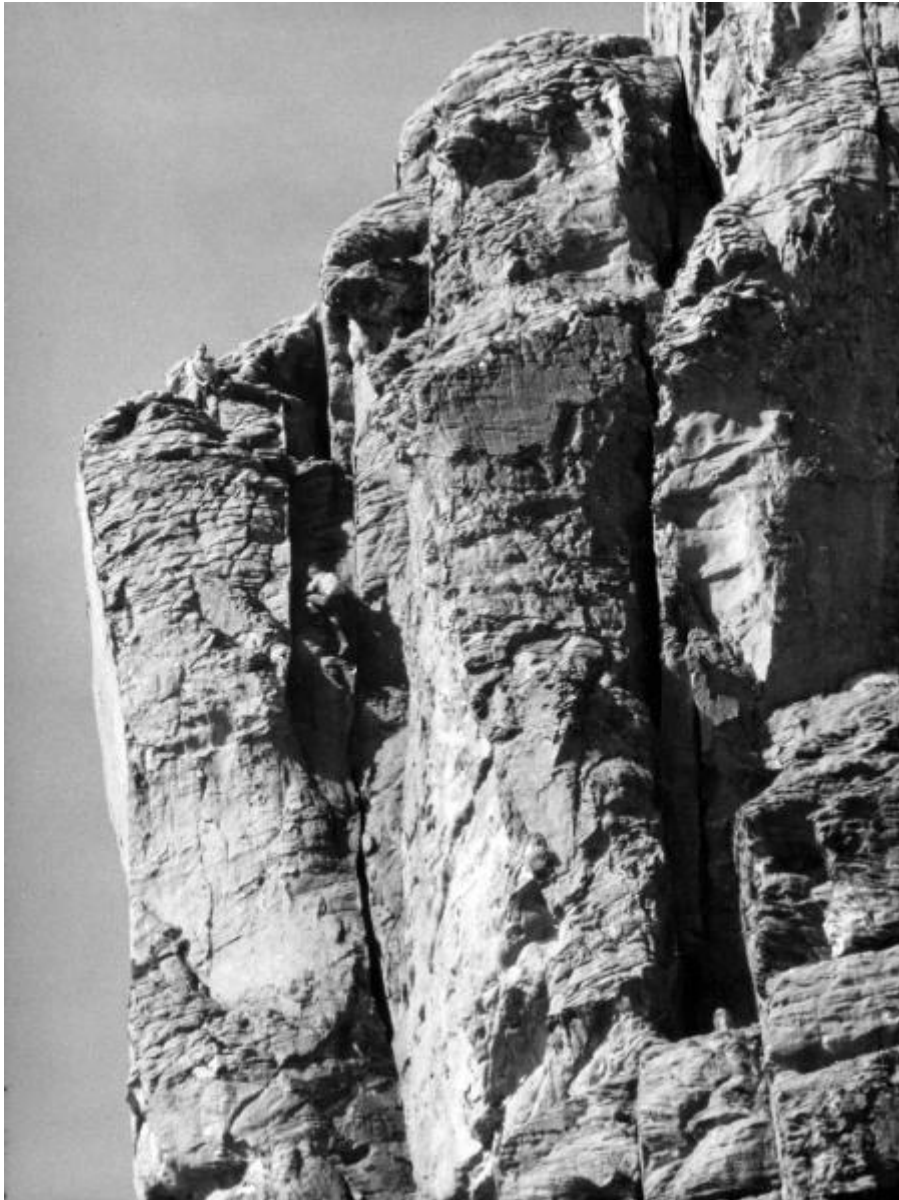

Sahara - deserto - parete- roccia - uomo

Link risorsa: <https://www.lombardiabeniculturali.it/fotografie/schede/IMM-2p110-0001132/>

Scheda SIRBeC: <https://www.lombardiabeniculturali.it/fotografie/schede-complete/IMM-2p110-0001132/>

CODICI

Unità operativa: 2p110

Numero scheda: 1132

Codice scheda: IMM-2p110-0001132

Tipo di scheda: AFRLIMM

SOGGETTO

SOGGETTO

Indicazioni sul soggetto: Uomo della spedizione mentre scalano parete rocciosa

Identificazione: Sahara - deserto - parete- roccia - uomo

LUOGO E DATA DELLA RIPRESA

LOCALIZZAZIONE

Stato: Ciad

Altra località: Sahara

Occasione: Spedizione al Tibesti dicembre 1963 gennaio 1964

Data: 1963- 64