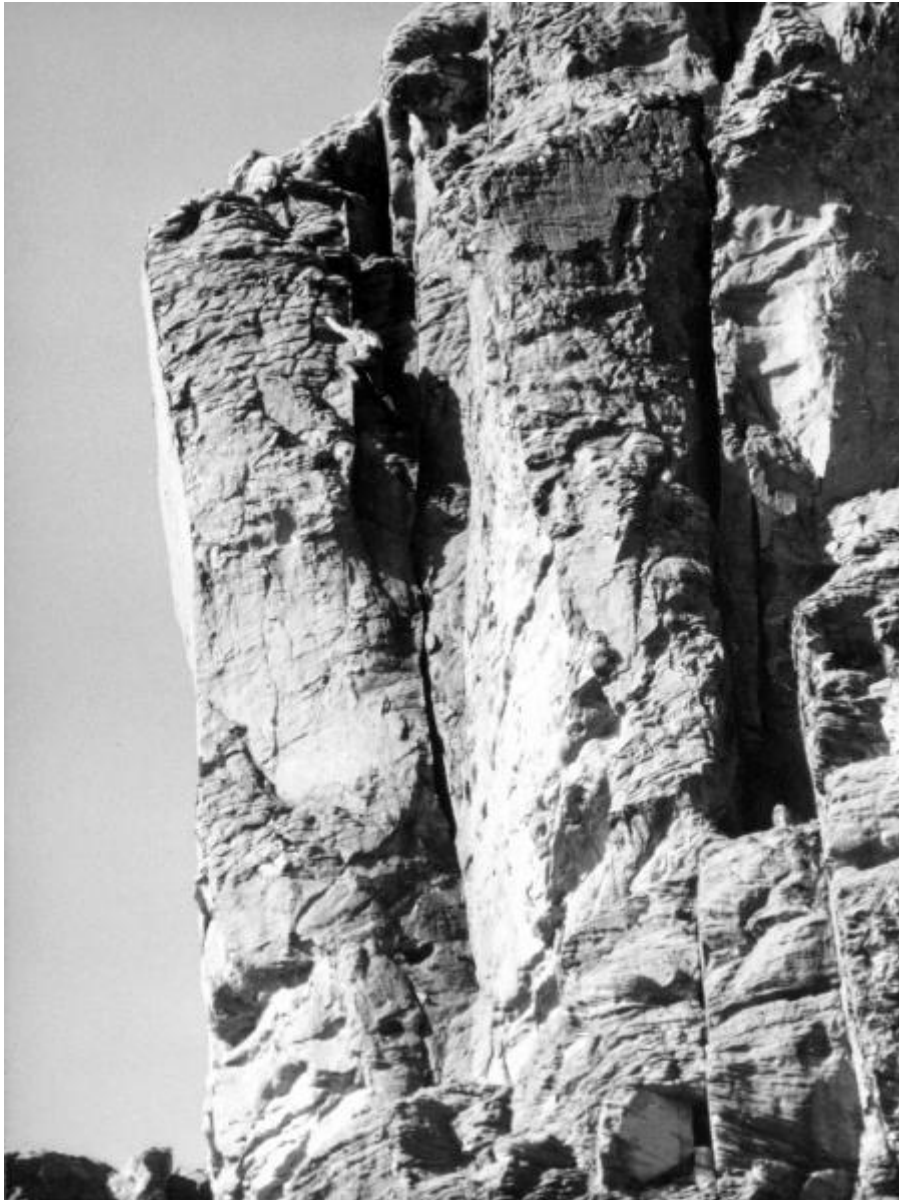

Sahara - deserto - parete- roccia - uomo

Link risorsa: <https://www.lombardiabeniculturali.it/fotografie/schede/IMM-2p110-0001134/>

Scheda SIRBeC: <https://www.lombardiabeniculturali.it/fotografie/schede-complete/IMM-2p110-0001134/>

CODICI

Unità operativa: 2p110

Numero scheda: 1134

Codice scheda: IMM-2p110-0001134

Tipo di scheda: AFRLIMM

SOGGETTO

SOGGETTO

Indicazioni sul soggetto: Uomo della spedizione mentre scala parete rocciosa

Identificazione: Sahara - deserto - parete- roccia - uomo

LUOGO E DATA DELLA RIPRESA

LOCALIZZAZIONE

Stato: Ciad

Altra località: Sahara

Occasione: Spedizione al Tibesti dicembre 1963 gennaio 1964

Data: 1963- 64